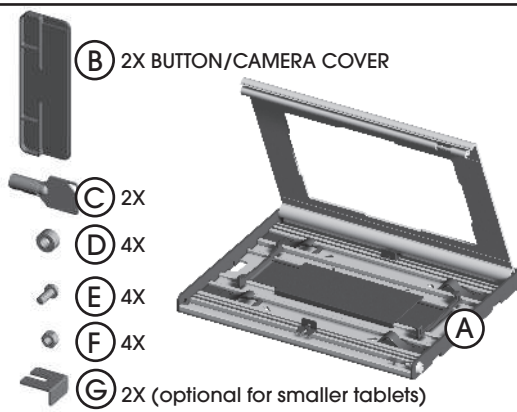

PTS 20XX
Universal Tablet Enclosure

Mounting instructions
Montagevoorschrift
Instructions de montage
Montageanleitung
Guía de montaje
Istruzioni di montaggio
Instruções de montagem
Monteringsanvisning
Instrukcja montażu
Рекомендации по установке