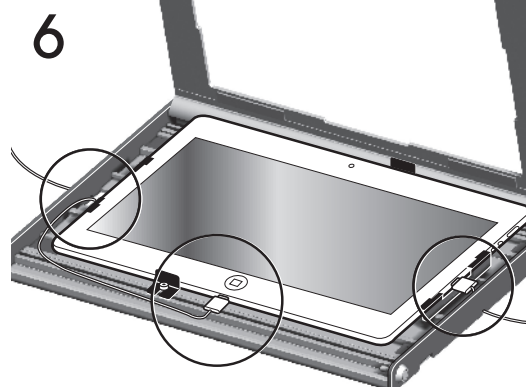

PTS 20XX
Universal Tablet Enclosure

Mounting instructions
Montagevoorschrift
Instructions de montage
Montageanleitung
Guía de montaje
Istruzioni di montaggio
Instruções de montagem
Monteringsanvisning
Instrukcja montażu
Рекомендации по установке