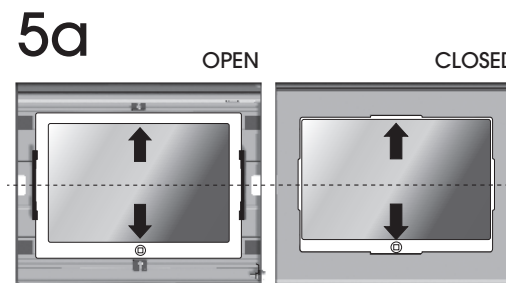

PTS 20XX
Universal Tablet Enclosure

Mounting instructions
Montagevoorschrift
Instructions de montage
Montageanleitung
Guía de montaje
Istruzioni di montaggio
Instruções de montagem
Monteringsanvisning
Instrukcja montażu
Рекомендации по установке