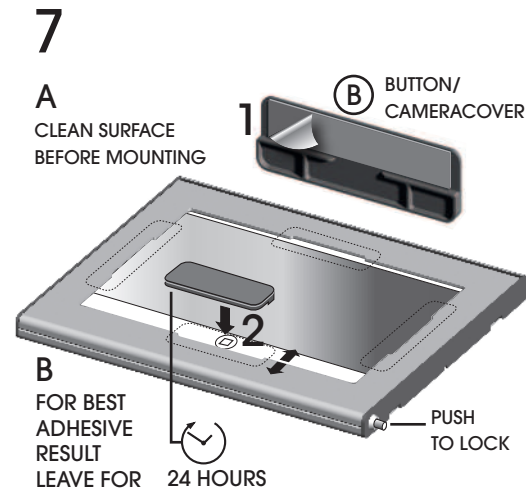

PTS 20XX
Universal Tablet Enclosure

Mounting instructions
Montagevoorschrift
Instructions de montage
Montageanleitung
Guía de montaje
Istruzioni di montaggio
Instruções de montagem
Monteringsanvisning
Instrukcja montażu
Рекомендации по установке