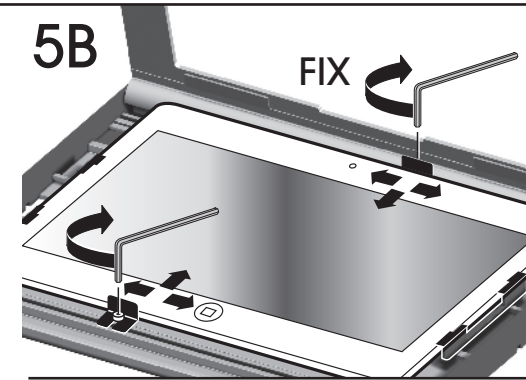

PTS 20XX
Universal Tablet Enclosure

Mounting instructions
Montagevoorschrift
Instructions de montage
Montageanleitung
Guía de montaje
Istruzioni di montaggio
Instruções de montagem
Monteringsanvisning
Instrukcja montażu
Рекомендации по установке