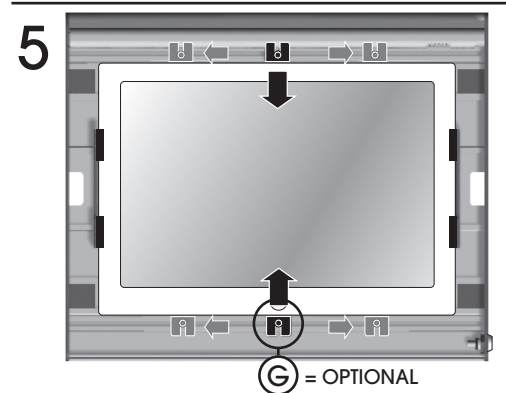

PTS 20XX
Universal Tablet Enclosure

Mounting instructions
Montagevoorschrift
Instructions de montage
Montageanleitung
Guía de montaje
Istruzioni di montaggio
Instruções de montagem
Monteringsanvisning
Instrukcja montażu
Рекомендации по установке