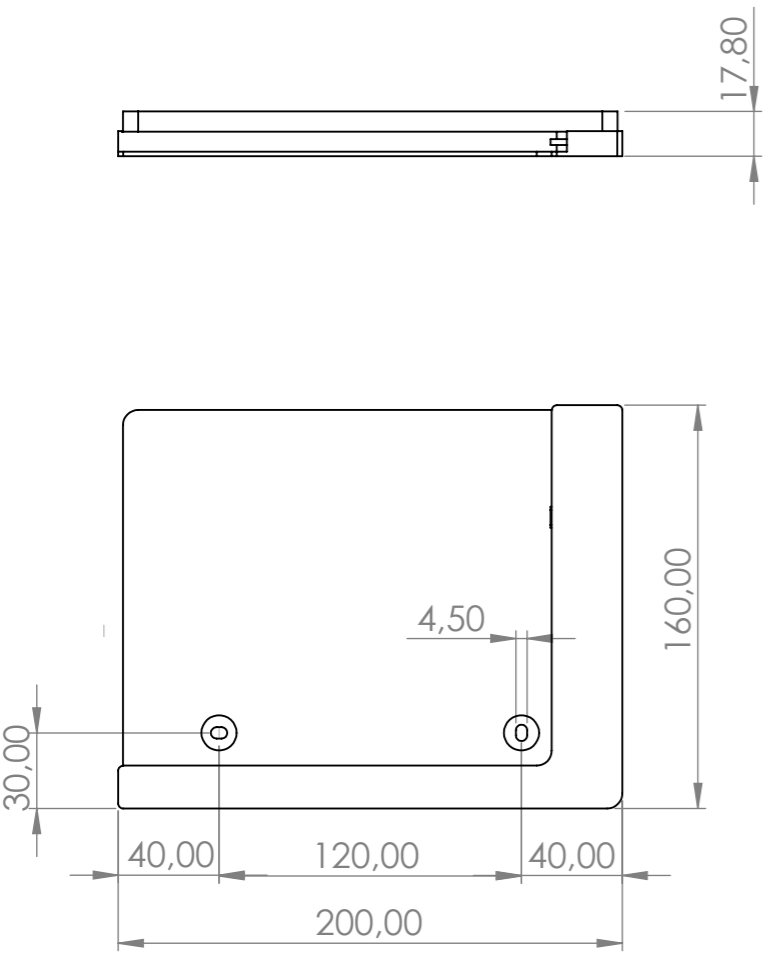

WENN NICHT ANDERS DEFINIERT: BEMASSUNGEN SIND IN MILLIMETER OBERFLÄCHENBESCHAFFENHEIT: TOLERANZEN: LINEAR: WINKEL:			OBERFLÄCHENGÜTE:		ENTGRATEN UND SCHARFE KANTEN BRECHEN	ZEICHNUNG NICHT SKALIEREN	ÄNDERUNG
GEZEICHNET	NAME	SIGNATUR	DATUM			BENENNUNG:	
GEPRÜFT						M338.320.01 TabLines TWP Tablet Wandhalterung Plug für Samsung S9 Ultra 14.6	
GENEHMIGT						ZEICHNUNGSNR.	A3
PRODUKTION					WERKSTOFF:		
QUALITÄT							
					GEWICHT:	MASSSTAB:1:3	BLATT 1 VON 3

17,80

348,60

219,80

WENN NICHT ANDERS DEFINIERT: BEMASSUNGEN SIND IN MILLIMETER OBERFLÄCHENBESCHAFFENHEIT: TOLERANZEN: LINEAR: WINKEL:		OBERFLÄCHENGÜTE:		ENTGRATEN UND SCHARFE KANTEN BRECHEN		ZEICHNUNG NICHT SKALIEREN		ÄNDERUNG	
GEZEICHNET		NAME		SIGNATUR		DATUM		BENENNUNG:	
GEPRÜFT								M338.320.01 TabLines TWP Tablet Wandhalterung Plug für Samsung S9 Ultra 14.6	
GENEHMIGT									
PRODUKTION								ZEICHNUNGSNR.	
QUALITÄT						WERKSTOFF:		A3	
						GEWICHT:		MASSSTAB:1:3	
								BLATT 2 VON 3	

WENN NICHT ANDERS DEFINIERT: BEMASSUNGEN SIND IN MILLIMETER OBERFLÄCHENBESCHAFFENHEIT: TOLERANZEN: LINEAR: WINKEL:		OBERFLÄCHENGÜTE:		ENTGRATEN UND SCHARFE KANTEN BRECHEN		ZEICHNUNG NICHT SKALIEREN		ÄNDERUNG	
GEZEICHNET	NAME	SIGNATUR	DATUM			BENENNUNG:			
GEPRÜFT						M338.320.01 TabLines TWP Tablet Wandhalterung Plug für Samsung S9 Ultra 14.6			
GENEHMIGT						ZEICHNUNGSNR.			A3
PRODUKTION					WERKSTOFF:				
QUALITÄT					GEWICHT:	MASSSTAB:1:3		BLATT 3 VON 3	