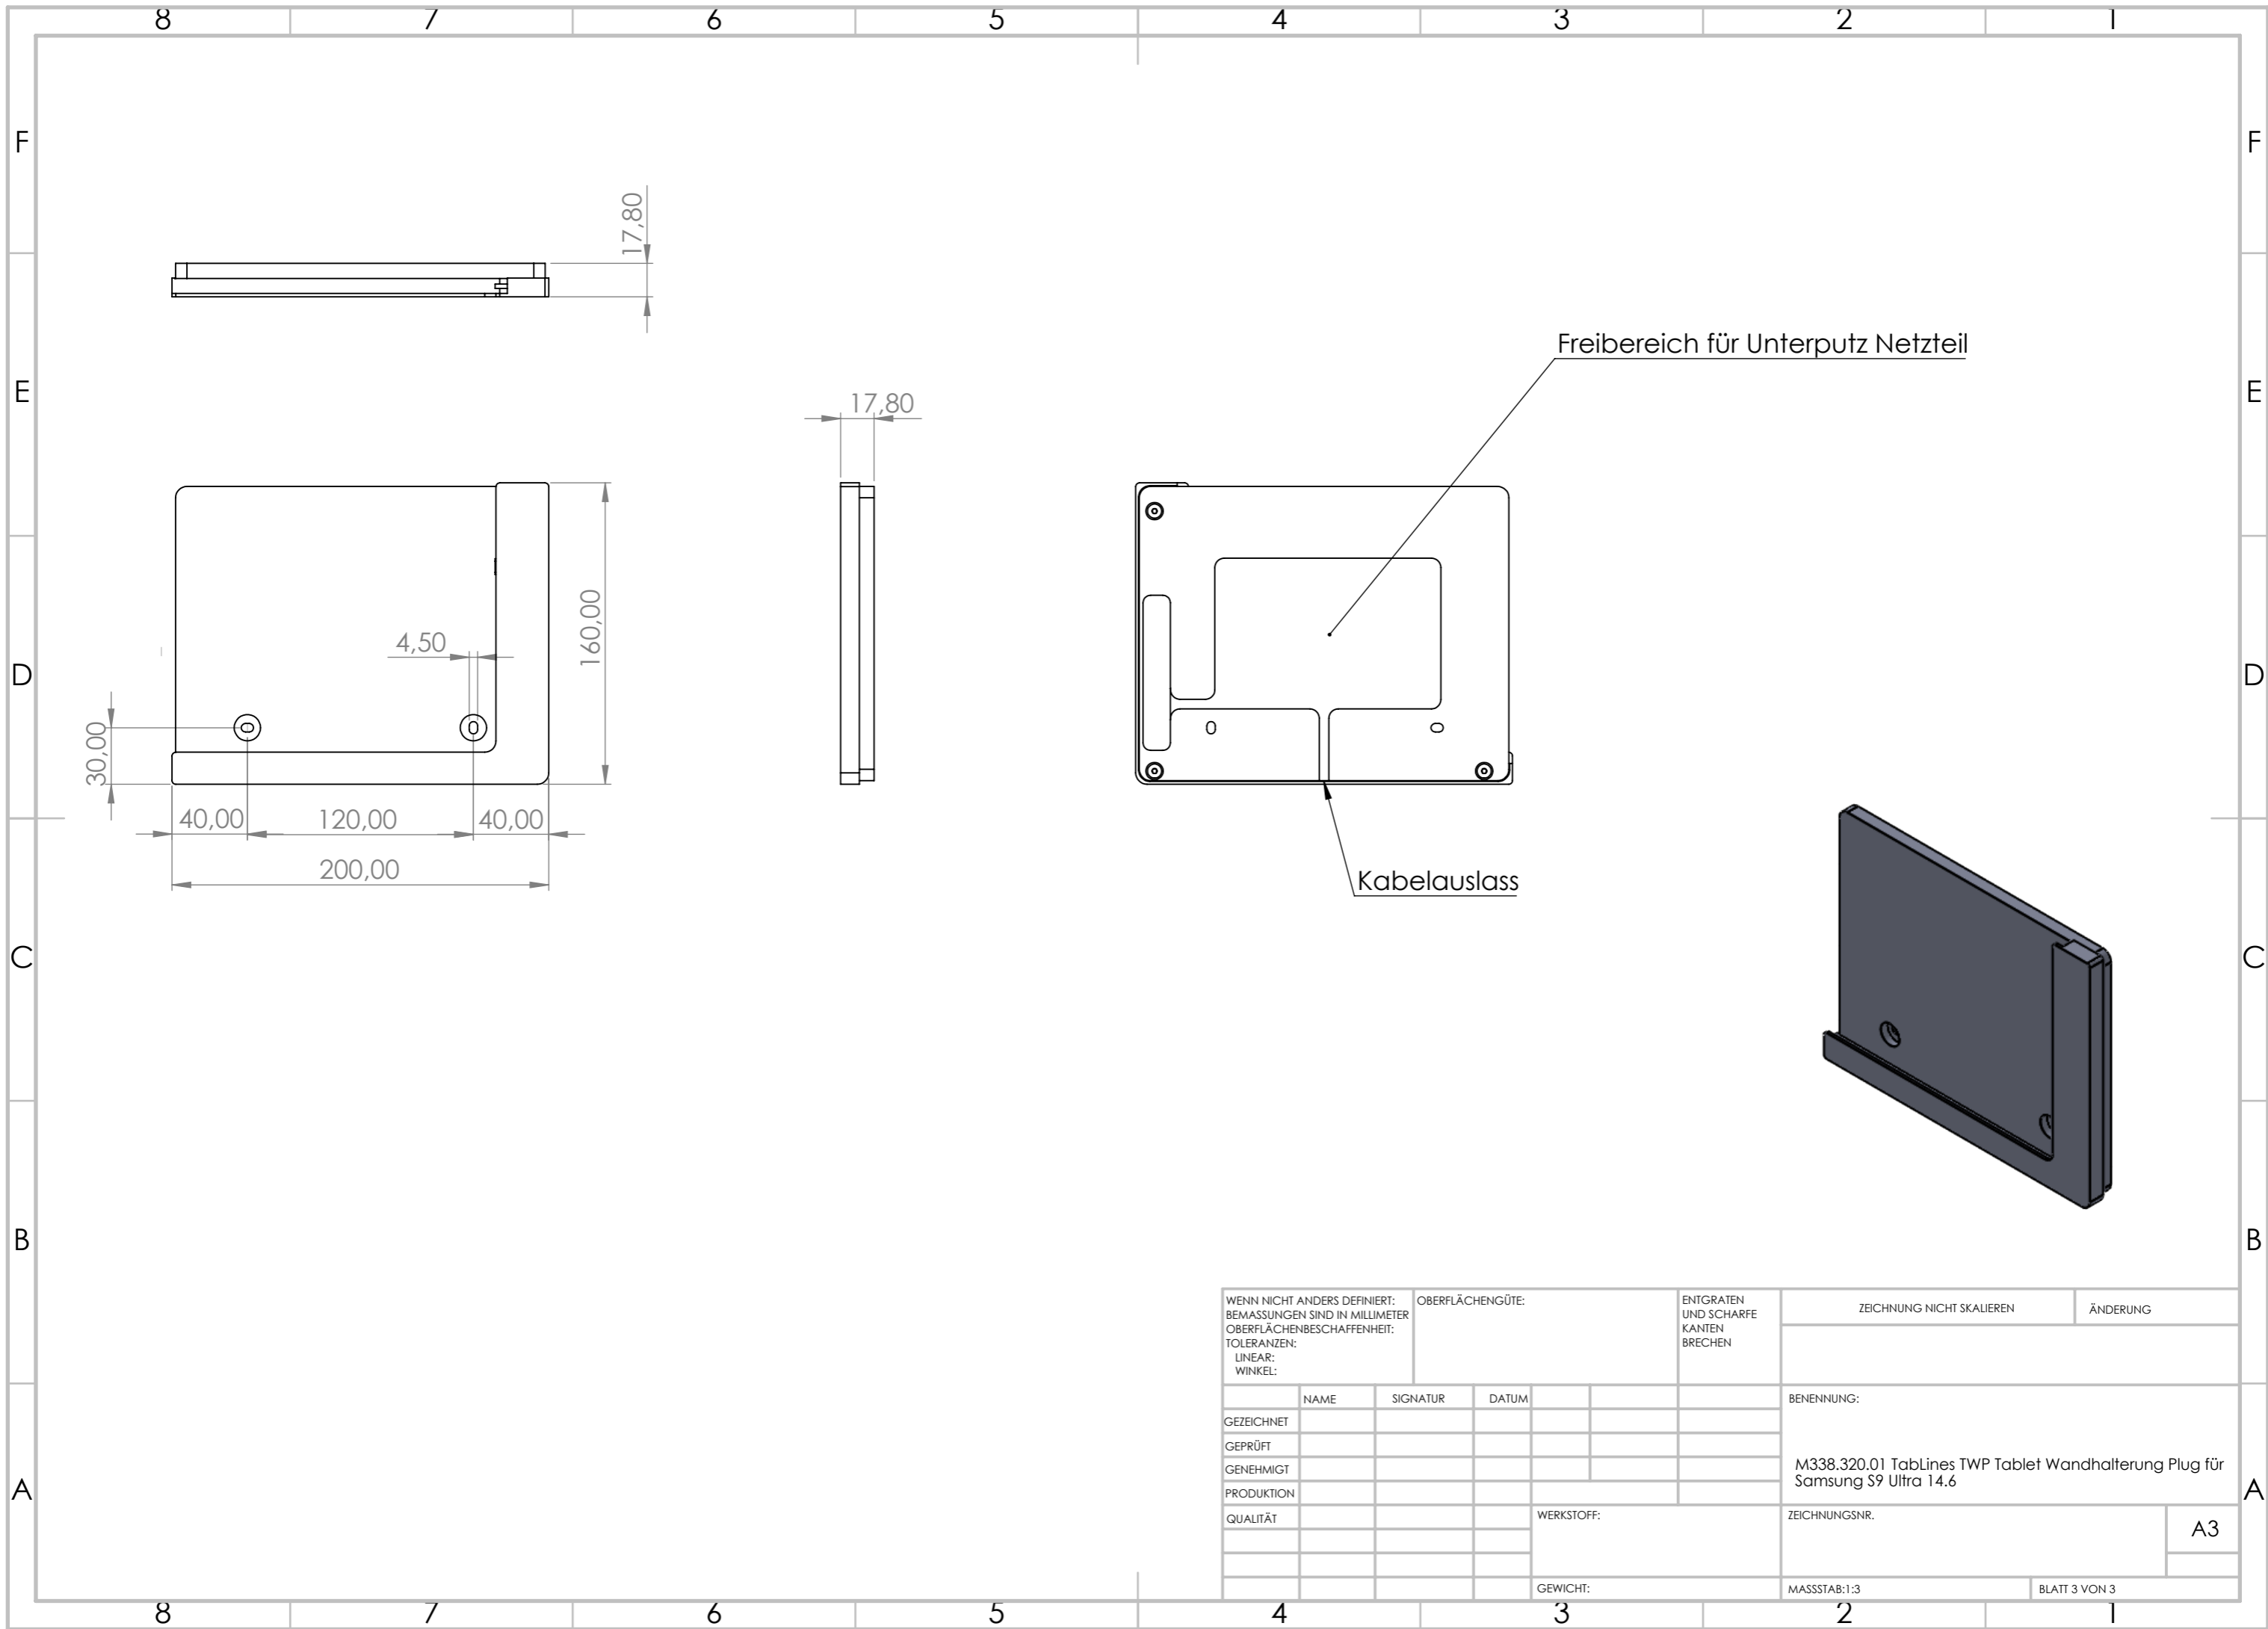

WENN NICHT ANDERS DEFINIERT: BEMASSUNGEN SIND IN MILLIMETER OBERFLÄCHENBESCHAFFENHEIT: TOLERANZEN: LINEAR: WINKEL:			OBERFLÄCHENGÜTE:		ENTGRATEN UND SCHARFE KANTEN BRECHEN	ZEICHNUNG NICHT SKALIEREN	ÄNDERUNG
GEZEICHNET	NAME	SIGNATUR	DATUM			BENENNUNG:	
GEPRÜFT						M338.320.01 TabLines TWP Tablet Wandhalterung Plug für Samsung S9 Ultra 14.6	
GENEHMIGT						ZEICHNUNGSNR.	A3
PRODUKTION					WERKSTOFF:		
QUALITÄT							
					GEWICHT:	MASSSTAB:1:3	BLATT 1 VON 3

17,80

348,60

219,80

WENN NICHT ANDERS DEFINIERT: BEMASSUNGEN SIND IN MILLIMETER OBERFLÄCHENBESCHAFFENHEIT: TOLERANZEN: LINEAR: WINKEL:		OBERFLÄCHENGÜTE:		ENTGRATEN UND SCHARFE KANTEN BRECHEN		ZEICHNUNG NICHT SKALIEREN		ÄNDERUNG	
GEZEICHNET		NAME		SIGNATUR		DATUM		BENENNUNG:	
GEPRÜFT								M338.320.01 TabLines TWP Tablet Wandhalterung Plug für Samsung S9 Ultra 14.6	
GENEHMIGT									
PRODUKTION								ZEICHNUNGSNR.	
QUALITÄT						WERKSTOFF:		A3	
						GEWICHT:		MASSSTAB:1:3	
								BLATT 2 VON 3	

WENN NICHT ANDERS DEFINIERT: BEMASSUNGEN SIND IN MILLIMETER OBERFLÄCHENBESCHAFFENHEIT: TOLERANZEN: LINEAR: WINKEL:		OBERFLÄCHENGÜTE:		ENTGRATEN UND SCHARFE KANTEN BRECHEN		ZEICHNUNG NICHT SKALIEREN		ÄNDERUNG	
GEZEICHNET	NAME	SIGNATUR	DATUM			BENENNUNG:			
GEPRÜFT						M338.320.01 TabLines TWP Tablet Wandhalterung Plug für Samsung S9 Ultra 14.6			
GENEHMIGT						ZEICHNUNGSNR.			A3
PRODUKTION					WERKSTOFF:				
QUALITÄT					GEWICHT:	MASSSTAB:1:3		BLATT 3 VON 3	