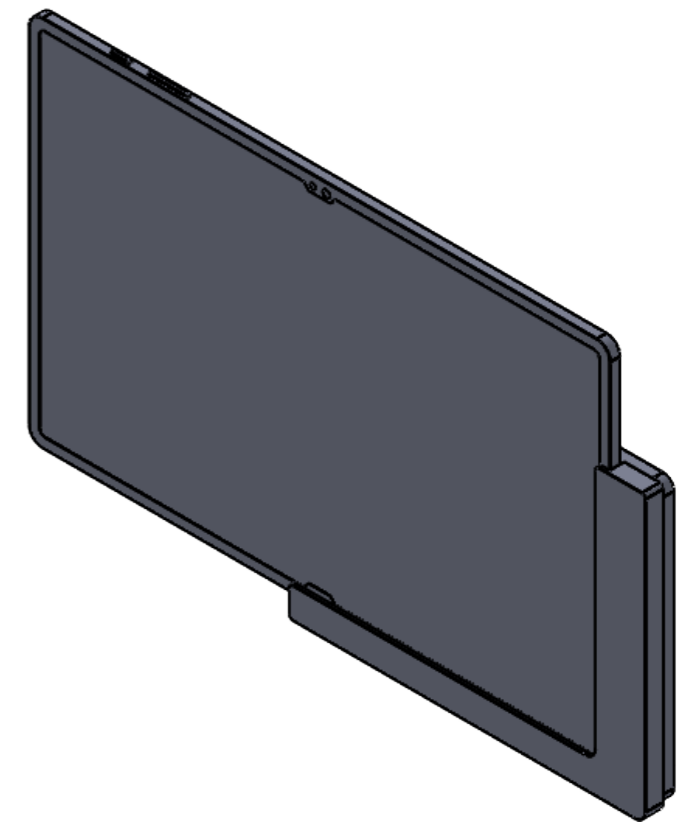

WENN NICHT ANDERS DEFINIERT: BEMASSUNGEN SIND IN MILLIMETER OBERFLÄCHENBESCHAFFENHEIT: TOLERANZEN: LINEAR: WINKEL:			OBERFLÄCHENGÜTE:		ENTGRATEN UND SCHARFE KANTEN BRECHEN	ZEICHNUNG NICHT SKALIEREN	ÄNDERUNG
GEZEICHNET	NAME	SIGNATUR	DATUM			BENENNUNG:	
GEPRÜFT						M338.320.01 TabLines TWP Tablet Wandhalterung Plug für Samsung S9 Ultra 14.6	
GENEHMIGT						ZEICHNUNGSNR.	A3
PRODUKTION					WERKSTOFF:		
QUALITÄT							
					GEWICHT:	MASSSTAB:1:3	BLATT 1 VON 3

17,80

348,60

219,80

WENN NICHT ANDERS DEFINIERT: BEMASSUNGEN SIND IN MILLIMETER OBERFLÄCHENBESCHAFFENHEIT: TOLERANZEN: LINEAR: WINKEL:		OBERFLÄCHENGÜTE:		ENTGRATEN UND SCHARFE KANTEN BRECHEN		ZEICHNUNG NICHT SKALIEREN		ÄNDERUNG	
GEZEICHNET		NAME		SIGNATUR		DATUM		BENENNUNG:	
GEPRÜFT								M338.320.01 TabLines TWP Tablet Wandhalterung Plug für Samsung S9 Ultra 14.6	
GENEHMIGT									
PRODUKTION								ZEICHNUNGSNR.	
QUALITÄT						WERKSTOFF:		A3	
						GEWICHT:		MASSSTAB:1:3	
								BLATT 2 VON 3	

WENN NICHT ANDERS DEFINIERT: BEMASSUNGEN SIND IN MILLIMETER OBERFLÄCHENBESCHAFFENHEIT: TOLERANZEN: LINEAR: WINKEL:		OBERFLÄCHENGÜTE:		ENTGRATEN UND SCHARFE KANTEN BRECHEN		ZEICHNUNG NICHT SKALIEREN		ÄNDERUNG	
GEZEICHNET	NAME	SIGNATUR	DATUM			BENENNUNG:			
GEPRÜFT						M338.320.01 TabLines TWP Tablet Wandhalterung Plug für Samsung S9 Ultra 14.6			
GENEHMIGT						ZEICHNUNGSNR.			A3
PRODUKTION					WERKSTOFF:				
QUALITÄT					GEWICHT:	MASSSTAB:1:3		BLATT 3 VON 3	