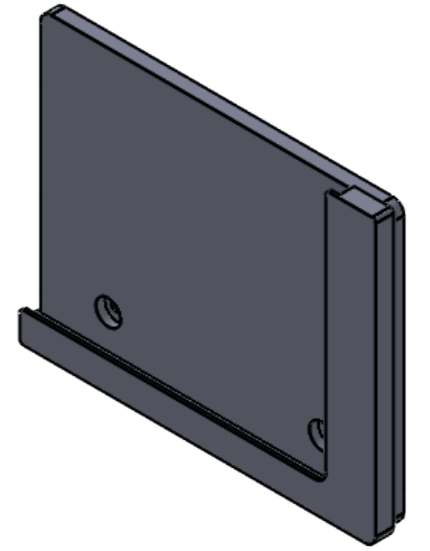

WENN NICHT ANDERS DEFINIERT: BEMASSUNGEN SIND IN MILLIMETER OBERFLÄCHENBESCHAFFENHEIT: TOLERANZEN: LINEAR: WINKEL:			OBERFLÄCHENGÜTE:		ENTGRATEN UND SCHARFE KANTEN BRECHEN	ZEICHNUNG NICHT SKALIEREN	ÄNDERUNG
GEZEICHNET	NAME	SIGNATUR	DATUM			BENENNUNG:	
GEPRÜFT						M338.320.01 TabLines TWP Tablet Wandhalterung Plug für Samsung S9 Ultra 14.6	
GENEHMIGT						ZEICHNUNGSNR.	A3
PRODUKTION					WERKSTOFF:		
QUALITÄT							
					GEWICHT:	MASSSTAB:1:3	BLATT 1 VON 3

17,80

348,60

219,80

WENN NICHT ANDERS DEFINIERT: BEMASSUNGEN SIND IN MILLIMETER OBERFLÄCHENBESCHAFFENHEIT: TOLERANZEN: LINEAR: WINKEL:		OBERFLÄCHENGÜTE:		ENTGRATEN UND SCHARFE KANTEN BRECHEN		ZEICHNUNG NICHT SKALIEREN		ÄNDERUNG	
GEZEICHNET		NAME		SIGNATUR		DATUM		BENENNUNG:	
GEPRÜFT								M338.320.01 TabLines TWP Tablet Wandhalterung Plug für Samsung S9 Ultra 14.6	
GENEHMIGT									
PRODUKTION								ZEICHNUNGSNR.	
QUALITÄT						WERKSTOFF:		A3	
						GEWICHT:		MASSSTAB:1:3	
								BLATT 2 VON 3	

WENN NICHT ANDERS DEFINIERT: BEMASSUNGEN SIND IN MILLIMETER OBERFLÄCHENBESCHAFFENHEIT: TOLERANZEN: LINEAR: WINKEL:		OBERFLÄCHENGÜTE:		ENTGRATEN UND SCHARFE KANTEN BRECHEN		ZEICHNUNG NICHT SKALIEREN		ÄNDERUNG	
GEZEICHNET	NAME	SIGNATUR	DATUM			BENENNUNG:			
GEPRÜFT						M338.320.01 TabLines TWP Tablet Wandhalterung Plug für Samsung S9 Ultra 14.6			
GENEHMIGT						ZEICHNUNGSNR.			A3
PRODUKTION					WERKSTOFF:				
QUALITÄT					GEWICHT:	MASSSTAB:1:3		BLATT 3 VON 3	