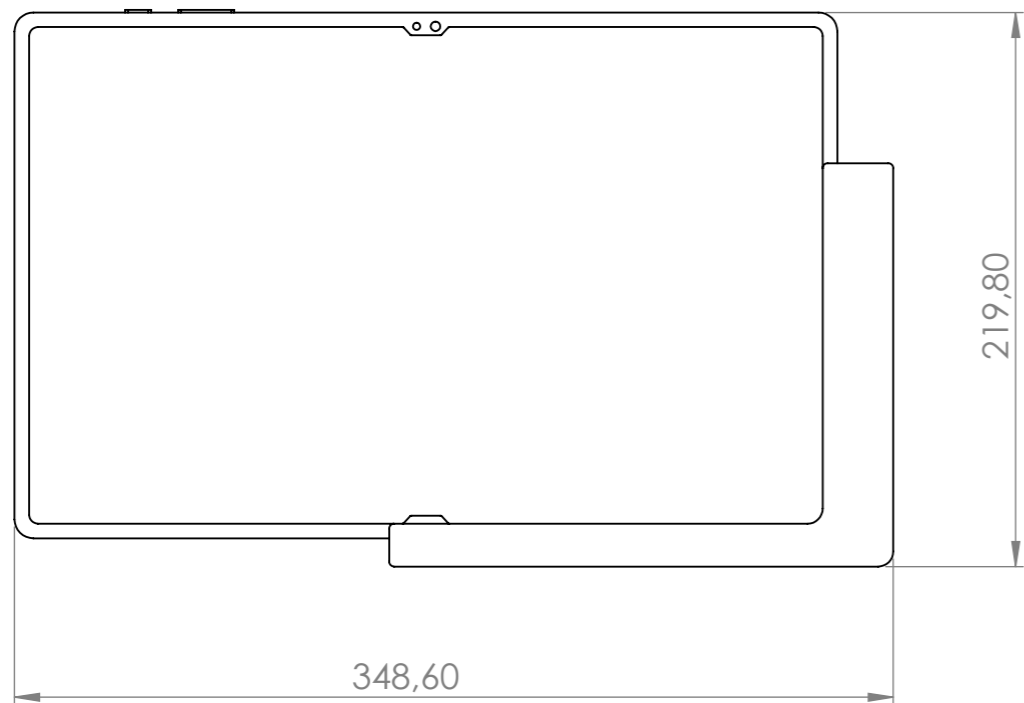

WENN NICHT ANDERS DEFINIERT: BEMASSUNGEN SIND IN MILLIMETER OBERFLÄCHENBESCHAFFENHEIT: TOLERANZEN: LINEAR: WINKEL:			OBERFLÄCHENGÜTE:		ENTGRATEN UND SCHARFE KANTEN BRECHEN	ZEICHNUNG NICHT SKALIEREN	ÄNDERUNG
GEZEICHNET	NAME	SIGNATUR	DATUM			BENENNUNG:	
GEPRÜFT						M338.320.01 TabLines TWP Tablet Wandhalterung Plug für Samsung S9 Ultra 14.6	
GENEHMIGT						ZEICHNUNGSNR.	A3
PRODUKTION					WERKSTOFF:		
QUALITÄT							
					GEWICHT:	MASSSTAB:1:3	BLATT 1 VON 3

17,80

348,60

219,80

WENN NICHT ANDERS DEFINIERT: BEMASSUNGEN SIND IN MILLIMETER OBERFLÄCHENBESCHAFFENHEIT: TOLERANZEN: LINEAR: WINKEL:		OBERFLÄCHENGÜTE:		ENTGRATEN UND SCHARFE KANTEN BRECHEN		ZEICHNUNG NICHT SKALIEREN		ÄNDERUNG	
GEZEICHNET		NAME		SIGNATUR		DATUM		BENENNUNG:	
GEPRÜFT								M338.320.01 TabLines TWP Tablet Wandhalterung Plug für Samsung S9 Ultra 14.6	
GENEHMIGT									
PRODUKTION								ZEICHNUNGSNR.	
QUALITÄT						WERKSTOFF:		A3	
						GEWICHT:		MASSSTAB:1:3	
								BLATT 2 VON 3	

WENN NICHT ANDERS DEFINIERT: BEMASSUNGEN SIND IN MILLIMETER OBERFLÄCHENBESCHAFFENHEIT: TOLERANZEN: LINEAR: WINKEL:		OBERFLÄCHENGÜTE:		ENTGRATEN UND SCHARFE KANTEN BRECHEN		ZEICHNUNG NICHT SKALIEREN		ÄNDERUNG	
GEZEICHNET	NAME	SIGNATUR	DATUM			BENENNUNG:			
GEPRÜFT						M338.320.01 TabLines TWP Tablet Wandhalterung Plug für Samsung S9 Ultra 14.6			
GENEHMIGT						ZEICHNUNGSNR.			A3
PRODUKTION					WERKSTOFF:				
QUALITÄT					GEWICHT:	MASSSTAB:1:3		BLATT 3 VON 3	