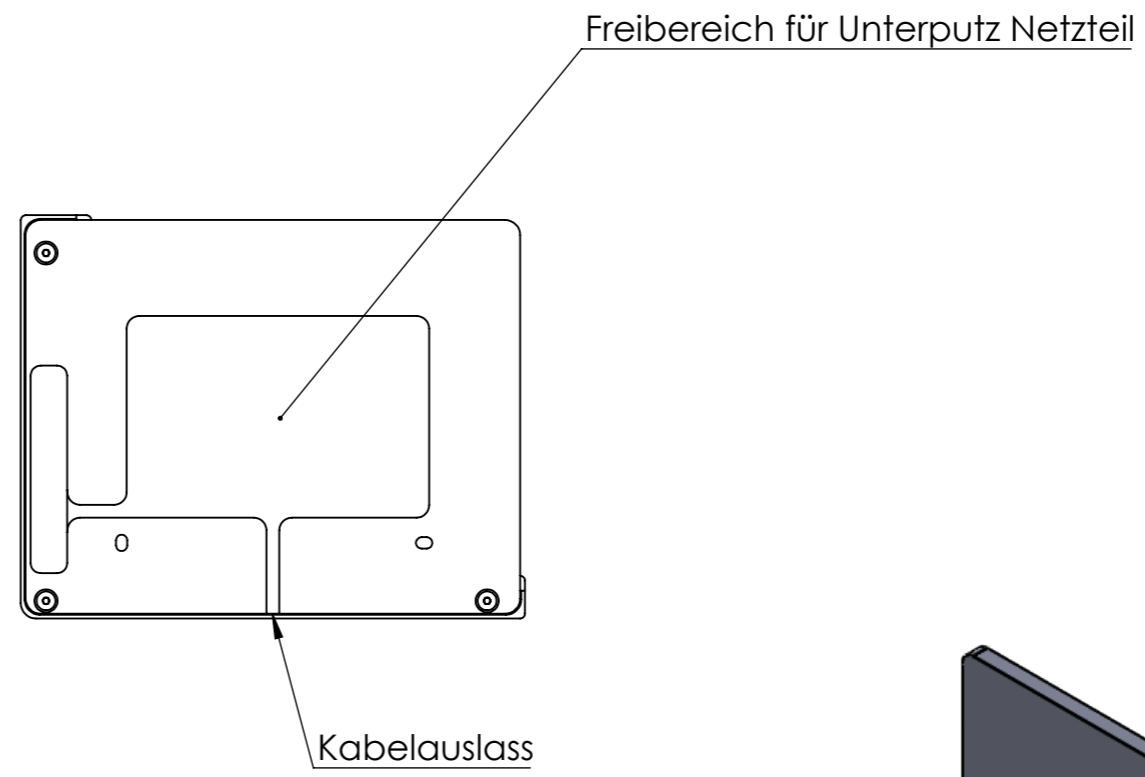

WENN NICHT ANDERS DEFINIERT: BEMASSUNGEN SIND IN MILLIMETER OBERFLÄCHENBESCHAFFENHEIT: TOLERANZEN: LINEAR: WINKEL:			OBERFLÄCHENGÜTE:		ENTGRATEN UND SCHARFE KANTEN BRECHEN	ZEICHNUNG NICHT SKALIEREN	ÄNDERUNG
GEZEICHNET	NAME	SIGNATUR	DATUM			BENENNUNG:	
GEPRÜFT						M338.320.01 TabLines TWP Tablet Wandhalterung Plug für Samsung S9 Ultra 14.6	
GENEHMIGT						ZEICHNUNGSNR.	A3
PRODUKTION					WERKSTOFF:		
QUALITÄT							
					GEWICHT:	MASSSTAB:1:3	BLATT 1 VON 3

17,80

348,60

219,80

WENN NICHT ANDERS DEFINIERT: BEMASSUNGEN SIND IN MILLIMETER OBERFLÄCHENBESCHAFFENHEIT: TOLERANZEN: LINEAR: WINKEL:		OBERFLÄCHENGÜTE:		ENTGRATEN UND SCHARFE KANTEN BRECHEN		ZEICHNUNG NICHT SKALIEREN		ÄNDERUNG	
GEZEICHNET		NAME		SIGNATUR		DATUM		BENENNUNG:	
GEPRÜFT								M338.320.01 TabLines TWP Tablet Wandhalterung Plug für Samsung S9 Ultra 14.6	
GENEHMIGT									
PRODUKTION								ZEICHNUNGSNR.	
QUALITÄT						WERKSTOFF:		A3	
						GEWICHT:		MASSSTAB:1:3	
								BLATT 2 VON 3	

WENN NICHT ANDERS DEFINIERT: BEMASSUNGEN SIND IN MILLIMETER OBERFLÄCHENBESCHAFFENHEIT: TOLERANZEN: LINEAR: WINKEL:		OBERFLÄCHENGÜTE:		ENTGRATEN UND SCHARFE KANTEN BRECHEN		ZEICHNUNG NICHT SKALIEREN		ÄNDERUNG	
GEZEICHNET	NAME	SIGNATUR	DATUM			BENENNUNG:			
GEPRÜFT						M338.320.01 TabLines TWP Tablet Wandhalterung Plug für Samsung S9 Ultra 14.6			
GENEHMIGT						ZEICHNUNGSNR.			A3
PRODUKTION					WERKSTOFF:				
QUALITÄT					GEWICHT:	MASSSTAB:1:3		BLATT 3 VON 3	