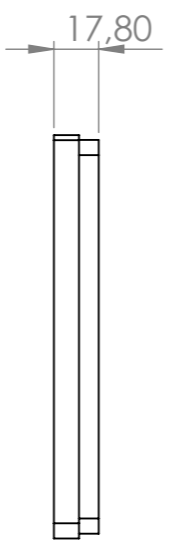

WENN NICHT ANDERS DEFINIERT: BEMASSUNGEN SIND IN MILLIMETER OBERFLÄCHENBESCHAFFENHEIT: TOLERANZEN: LINEAR: WINKEL:			OBERFLÄCHENGÜTE:		ENTGRATEN UND SCHARFE KANTEN BRECHEN	ZEICHNUNG NICHT SKALIEREN	ÄNDERUNG
GEZEICHNET	NAME	SIGNATUR	DATUM			BENENNUNG:	
GEPRÜFT						M338.320.01 TabLines TWP Tablet Wandhalterung Plug für Samsung S9 Ultra 14.6	
GENEHMIGT						ZEICHNUNGSNR.	A3
PRODUKTION					WERKSTOFF:		
QUALITÄT							
					GEWICHT:	MASSSTAB:1:3	BLATT 1 VON 3

17,80

348,60

219,80

WENN NICHT ANDERS DEFINIERT: BEMASSUNGEN SIND IN MILLIMETER OBERFLÄCHENBESCHAFFENHEIT: TOLERANZEN: LINEAR: WINKEL:		OBERFLÄCHENGÜTE:		ENTGRATEN UND SCHARFE KANTEN BRECHEN		ZEICHNUNG NICHT SKALIEREN		ÄNDERUNG	
GEZEICHNET		NAME		SIGNATUR		DATUM		BENENNUNG:	
GEPRÜFT								M338.320.01 TabLines TWP Tablet Wandhalterung Plug für Samsung S9 Ultra 14.6	
GENEHMIGT									
PRODUKTION								ZEICHNUNGSNR.	
QUALITÄT						WERKSTOFF:		A3	
						GEWICHT:		MASSSTAB:1:3	
								BLATT 2 VON 3	

WENN NICHT ANDERS DEFINIERT: BEMASSUNGEN SIND IN MILLIMETER OBERFLÄCHENBESCHAFFENHEIT: TOLERANZEN: LINEAR: WINKEL:		OBERFLÄCHENGÜTE:		ENTGRATEN UND SCHARFE KANTEN BRECHEN		ZEICHNUNG NICHT SKALIEREN		ÄNDERUNG	
GEZEICHNET	NAME	SIGNATUR	DATUM			BENENNUNG:			
GEPRÜFT						M338.320.01 TabLines TWP Tablet Wandhalterung Plug für Samsung S9 Ultra 14.6			
GENEHMIGT						ZEICHNUNGSNR.			A3
PRODUKTION					WERKSTOFF:				
QUALITÄT					GEWICHT:	MASSSTAB:1:3		BLATT 3 VON 3	