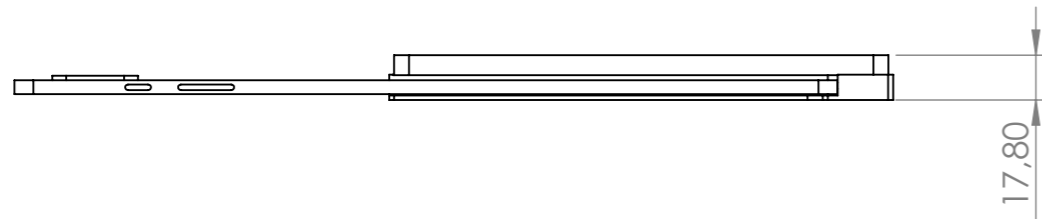

WENN NICHT ANDERS DEFINIERT: BEMASSUNGEN SIND IN MILLIMETER OBERFLÄCHENBESCHAFFENHEIT: TOLERANZEN: LINEAR: WINKEL:			OBERFLÄCHENGÜTE:		ENTGRATEN UND SCHARFE KANTEN BRECHEN	ZEICHNUNG NICHT SKALIEREN	ÄNDERUNG
GEZEICHNET	NAME	SIGNATUR	DATUM			BENENNUNG:	
GEPRÜFT						M338.320.01 TabLines TWP Tablet Wandhalterung Plug für Samsung S9 Ultra 14.6	
GENEHMIGT						ZEICHNUNGSNR.	A3
PRODUKTION					WERKSTOFF:		
QUALITÄT							
					GEWICHT:	MASSSTAB:1:3	BLATT 1 VON 3

17,80

348,60

219,80

WENN NICHT ANDERS DEFINIERT: BEMASSUNGEN SIND IN MILLIMETER OBERFLÄCHENBESCHAFFENHEIT: TOLERANZEN: LINEAR: WINKEL:		OBERFLÄCHENGÜTE:		ENTGRATEN UND SCHARFE KANTEN BRECHEN		ZEICHNUNG NICHT SKALIEREN		ÄNDERUNG	
GEZEICHNET		NAME		SIGNATUR		DATUM		BENENNUNG:	
GEPRÜFT								M338.320.01 TabLines TWP Tablet Wandhalterung Plug für Samsung S9 Ultra 14.6	
GENEHMIGT									
PRODUKTION								ZEICHNUNGSNR.	
QUALITÄT						WERKSTOFF:		A3	
						GEWICHT:		MASSSTAB:1:3	
								BLATT 2 VON 3	

WENN NICHT ANDERS DEFINIERT: BEMASSUNGEN SIND IN MILLIMETER OBERFLÄCHENBESCHAFFENHEIT: TOLERANZEN: LINEAR: WINKEL:		OBERFLÄCHENGÜTE:		ENTGRATEN UND SCHARFE KANTEN BRECHEN		ZEICHNUNG NICHT SKALIEREN		ÄNDERUNG	
GEZEICHNET	NAME	SIGNATUR	DATUM			BENENNUNG:			
GEPRÜFT						M338.320.01 TabLines TWP Tablet Wandhalterung Plug für Samsung S9 Ultra 14.6			
GENEHMIGT						ZEICHNUNGSNR.			A3
PRODUKTION					WERKSTOFF:				
QUALITÄT					GEWICHT:	MASSSTAB:1:3		BLATT 3 VON 3	