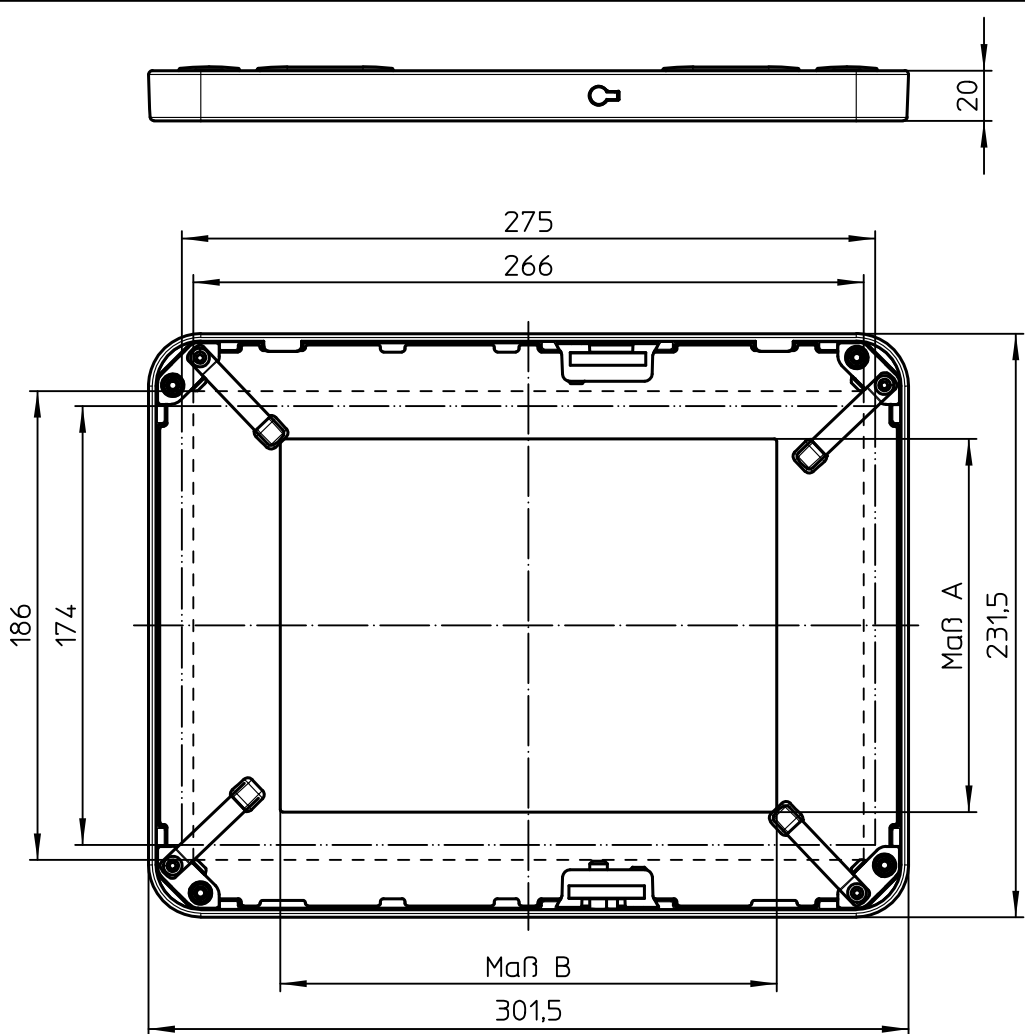

Datenblatt:

DB 881+1*18+000 TabletSafe iPad * POS

POS

Ausgegeben von iprint am 04.07.2023 / 10:57

Id.-Nr.	Display Diagonale	Maß A	Maß B	Stärke des Tablets
881+1418+000	10,2"	156	208	5-10mm
881+1518+000	10,5"	161	214	5-10mm
881+1618+000	11,0"	160	229	5-10mm