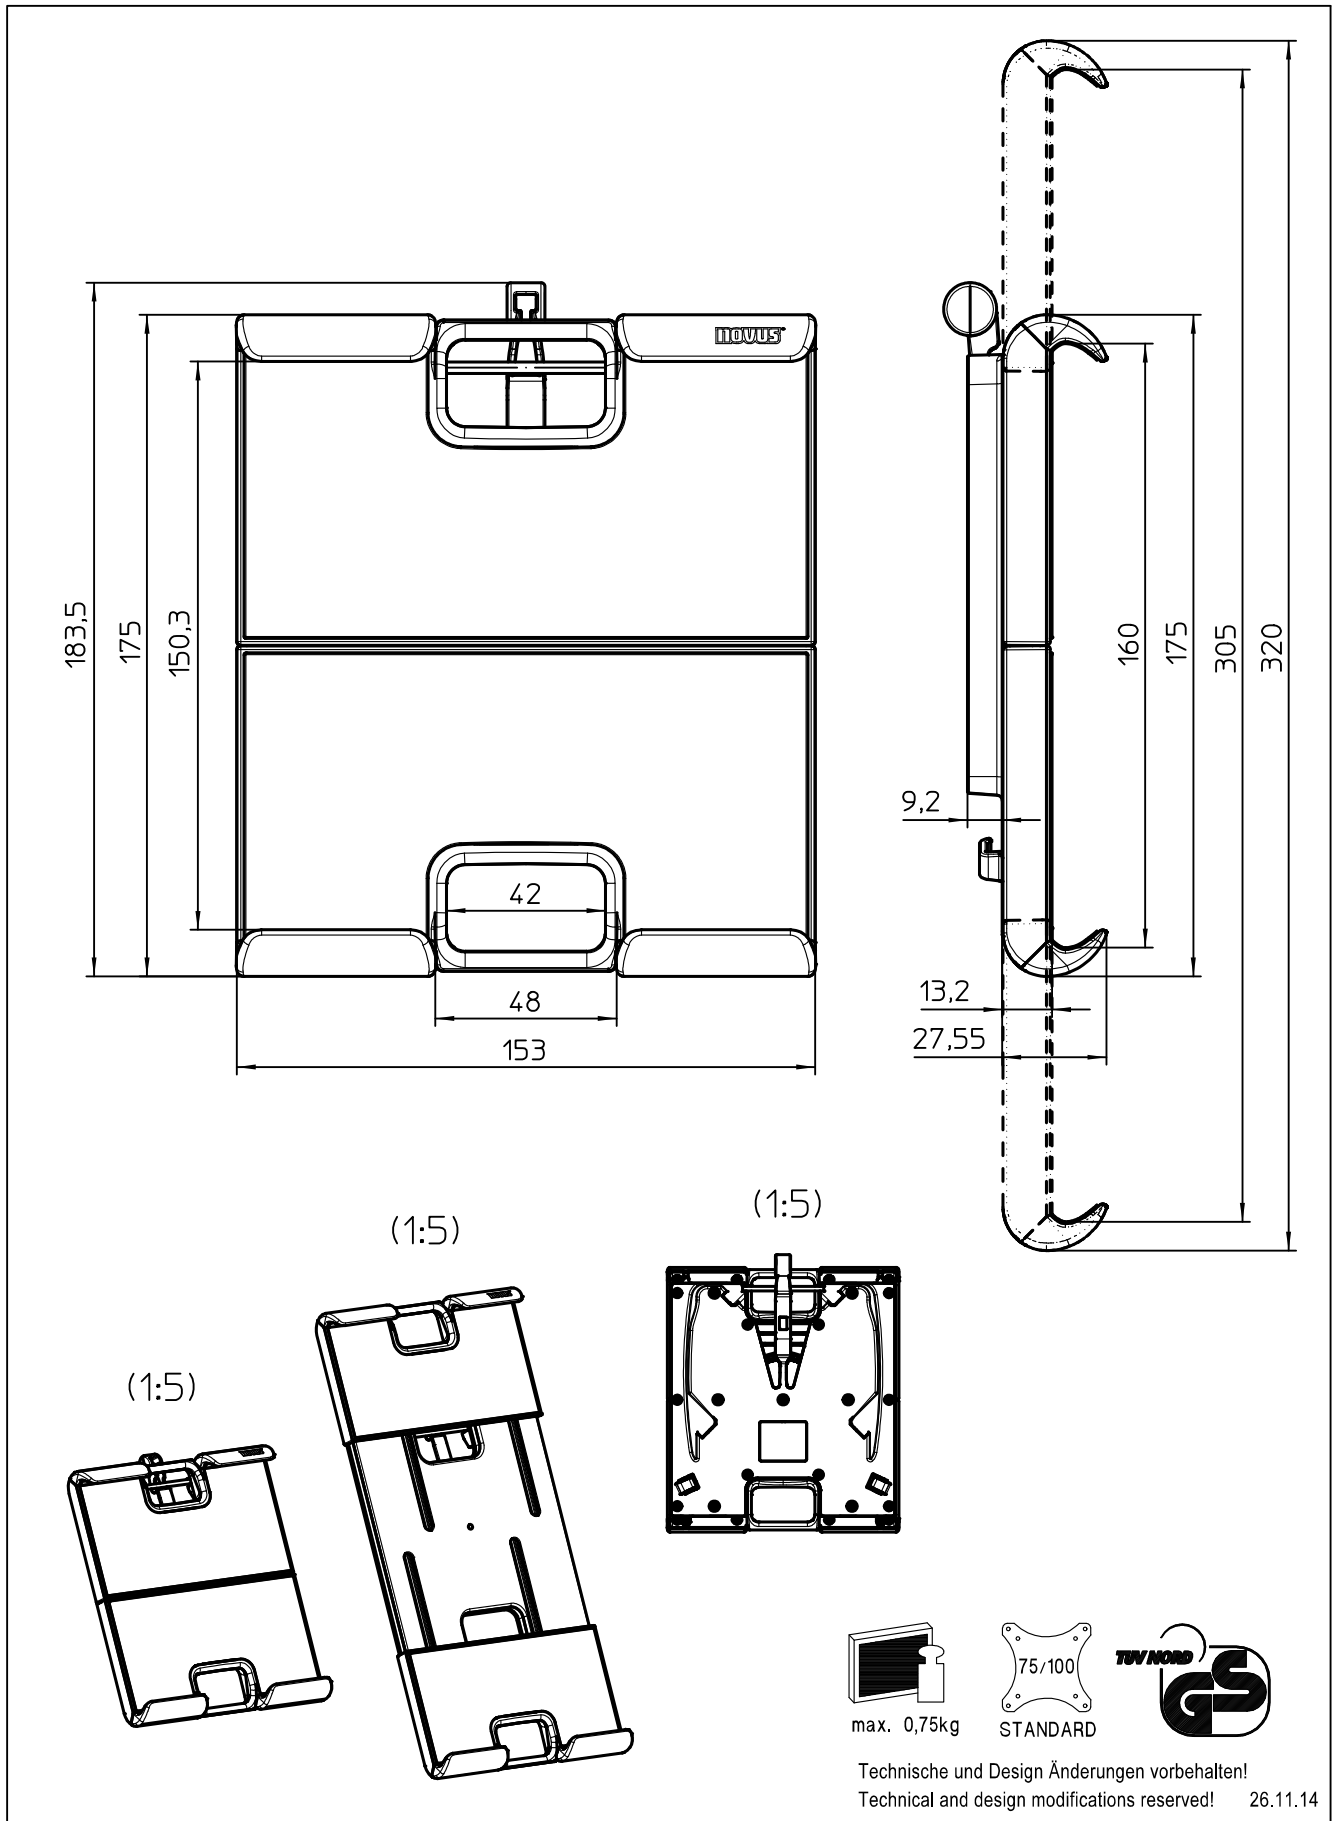

Datenblatt:

DB 911+300*+000 tab

MY

Ausgegeben von iprint am 09.11.2020 / 15:35

Datenblatt:

DB 851+*04*+000 Base *00 Connect

RS

Ausgegeben von iprint am 14.02.2020 / 09:31

Befestigung siehe DB 859-1253

* Id.-Nr.	Länge A
851+104*+000	142mm
851+204*+000	242mm

max. 10kg

Technische und Design Änderungen vorbehalten!
Technical and design modifications reserved! 12.03.18

859-1341