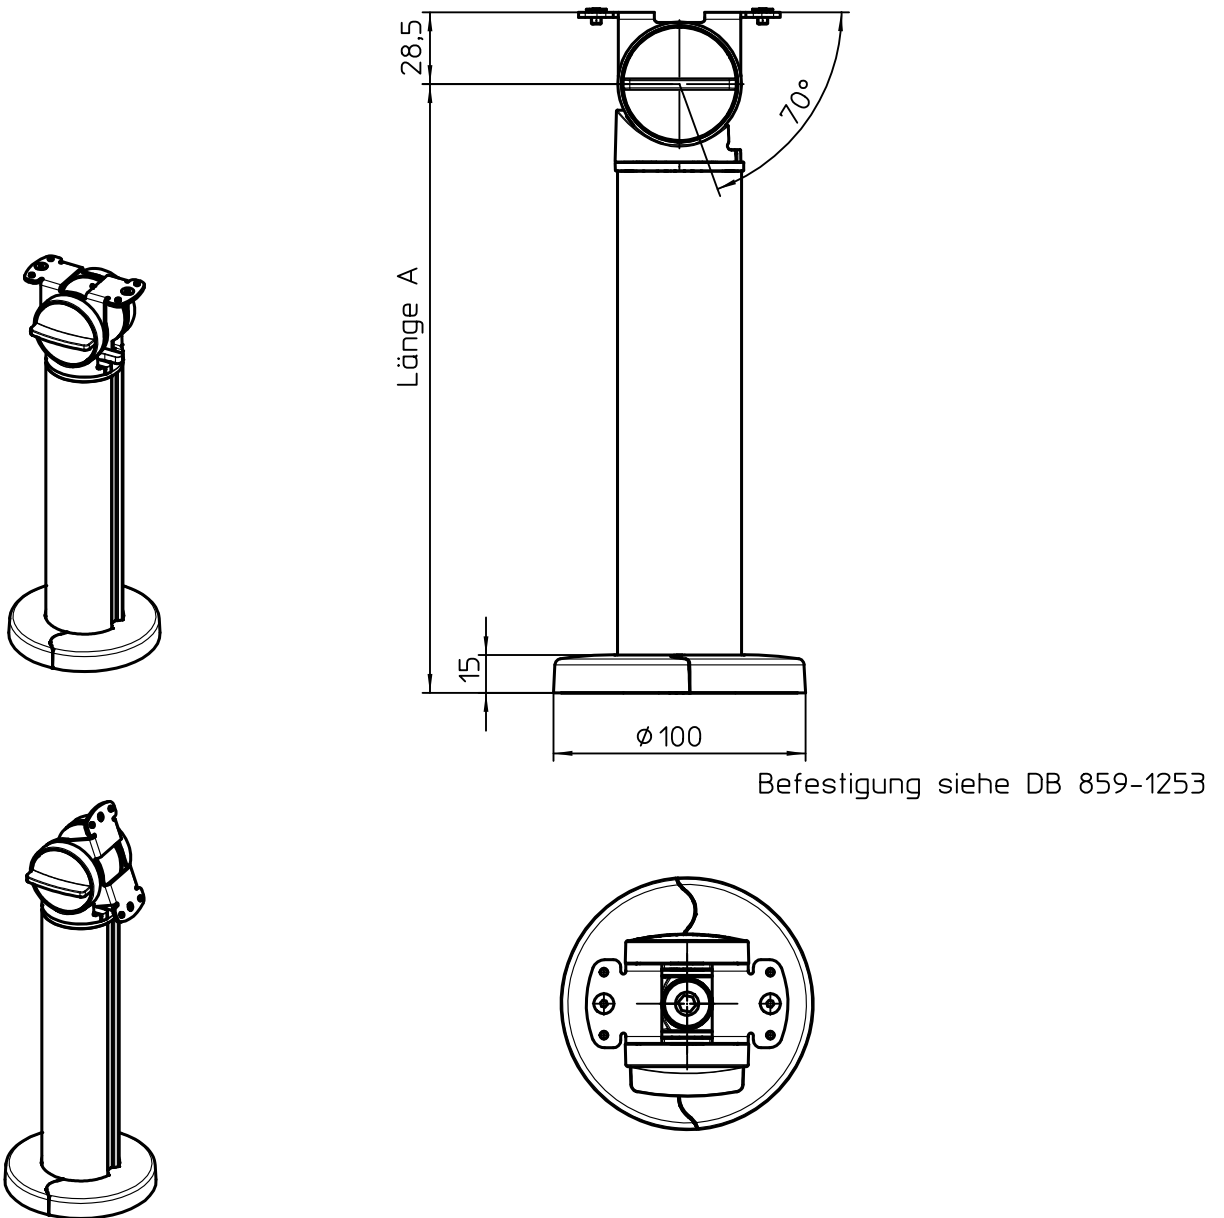

Datenblatt:

DB 911+300*+000 tab

MY

Ausgegeben von iprint am 09.11.2020 / 15:35

Datenblatt:

DB 851+*04*+000 Base *00 Connect

RS

Ausgegeben von iprint am 14.02.2020 / 09:31

Befestigung siehe DB 859-1253

* Id.-Nr.	Länge A
851+104*+000	142mm
851+204*+000	242mm

max. 10kg

Technische und Design Änderungen vorbehalten!
Technical and design modifications reserved! 12.03.18

859-1341