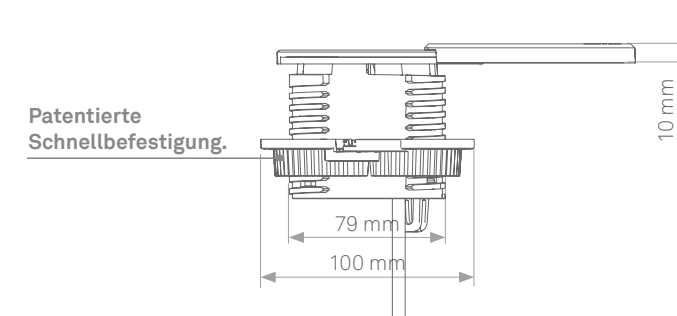

EVoline[®] Square 80

Qi-READY
iPhone + Android

NEU:
Square80 mit
USB C Charger
verfügbar.

Innovation auf kleinstem Raum.

Kabeldurchführungen mit einem Durchmesser von 80 mm sind bei Schreibtischen Standard. Die serienmäßige Öffnung in der Tischplatte kann allerdings mehr bieten als ein Loch mit Deckel:

Mit international approbierten Steckdosen lieferbar.

Lieferbare Oberflächen

Edelstahl-Optik

schwarz

weiß

Der EVoline Square80 bringt im 80 mm-Durchmesser eine Steckdose, einen USB-Charger und einen Netzwerkanschluss unter. Selbst im geschlossenen Zustand macht der EVoline Square80 ein smartes Angebot:

Der Schiebedeckel ist in der optionalen Qi-Version als induktive Ladestation ausgelegt, auf der geeignete Handys kabellos aufgeladen werden können.

Patenterte Schnellbefestigung.

EVOLine®

Schulte Elektrotechnik GmbH & Co. KG