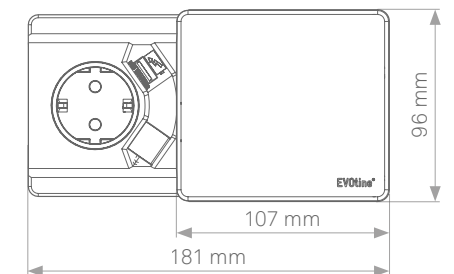

Qi-READY
iPhone + Android

NEU:
Square80 mit
USB C Charger
verfügbar.

Innovation auf kleinstem Raum.

Kabeldurchführungen mit einem Durchmesser von 80 mm sind bei Schreibtischen Standard. Die serienmäßige Öffnung in der Tischplatte kann allerdings mehr bieten als ein Loch mit Deckel:

Mit international approbierten Steckdosen lieferbar.

Lieferbare Oberflächen

Der EVoline Square80 bringt im 80 mm-Durchmesser eine Steckdose, einen USB-Charger und einen Netzwerkanschluss unter. Selbst im geschlossenen Zustand macht der EVoline Square80 ein smartes Angebot:

Der Schiebedeckel ist in der optionalen Qi-Version als induktive Ladestation ausgelegt, auf der geeignete Handys kabellos aufgeladen werden können.