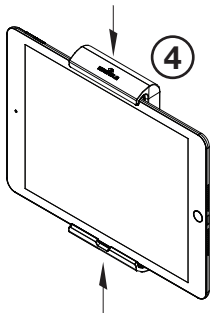

360°

3 | TABLET HOLDER WALL

DURABLE

DURABLE · Hunke & Jochheim GmbH & Co. KG

Westfalenstraße 77-79 · 58636 Iserlohn

P.O. Box 1753 · 58634 Iserlohn · Germany

Phone ++49-2371-662-0 · Fax ++49-2371-662-221

durable@durable.de · www.durable.eu