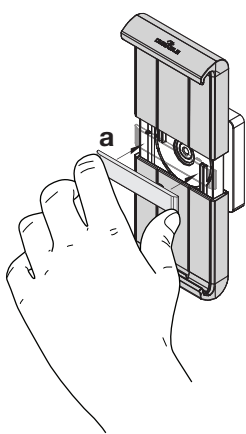

360°

3 | TABLET HOLDER WALL

DURABLE

DURABLE · Hunke & Jochheim GmbH & Co. KG

Westfalenstraße 77-79 · 58636 Iserlohn

P.O. Box 1753 · 58634 Iserlohn · Germany

Phone ++49-2371-662-0 · Fax ++49-2371-662-221

durable@durable.de · www.durable.eu