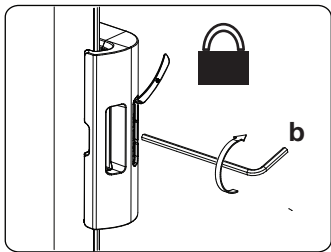

360°

3 | TABLET HOLDER WALL

DURABLE

DURABLE · Hunke & Jochheim GmbH & Co. KG

Westfalenstraße 77-79 · 58636 Iserlohn

P.O. Box 1753 · 58634 Iserlohn · Germany

Phone ++49-2371-662-0 · Fax ++49-2371-662-221

durable@durable.de · www.durable.eu