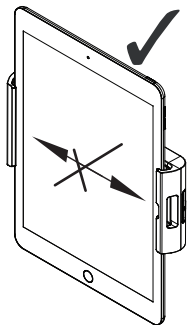

360°

3 | TABLET HOLDER WALL

DURABLE

DURABLE · Hunke & Jochheim GmbH & Co. KG

Westfalenstraße 77-79 · 58636 Iserlohn

P.O. Box 1753 · 58634 Iserlohn · Germany

Phone ++49-2371-662-0 · Fax ++49-2371-662-221

durable@durable.de · www.durable.eu