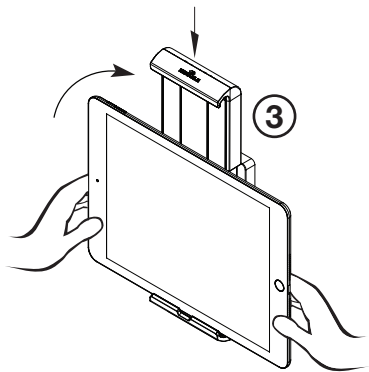

360°

3 | TABLET HOLDER WALL

DURABLE

DURABLE · Hunke & Jochheim GmbH & Co. KG

Westfalenstraße 77-79 · 58636 Iserlohn

P.O. Box 1753 · 58634 Iserlohn · Germany

Phone ++49-2371-662-0 · Fax ++49-2371-662-221

durable@durable.de · www.durable.eu