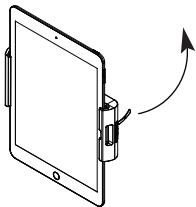

360°

3 | TABLET HOLDER WALL

DURABLE

DURABLE · Hunke & Jochheim GmbH & Co. KG

Westfalenstraße 77-79 · 58636 Iserlohn

P.O. Box 1753 · 58634 Iserlohn · Germany

Phone ++49-2371-662-0 · Fax ++49-2371-662-221

durable@durable.de · www.durable.eu