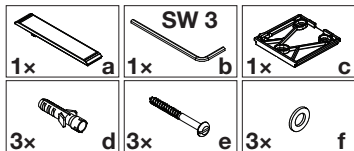

8933

TABLET HOLDER WALL

- DE Gebrauchsanleitung
- GB Instruction Manual
- FR Notice d'emploi
- NL Instructies
- ES Manual de instrucciones
- IT Istruzioni d'uso
- SE Bruksanvisning
- PL Instrukcją obsługi
- RU Руководство по эксплуатации