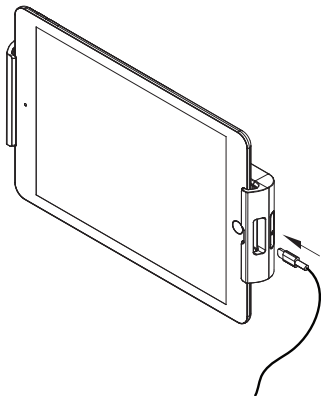

360°

3 | TABLET HOLDER WALL

DURABLE

DURABLE · Hunke & Jochheim GmbH & Co. KG

Westfalenstraße 77-79 · 58636 Iserlohn

P.O. Box 1753 · 58634 Iserlohn · Germany

Phone ++49-2371-662-0 · Fax ++49-2371-662-221

durable@durable.de · www.durable.eu