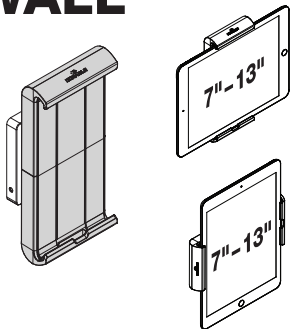

8933

TABLET HOLDER WALL

- DE Gebrauchsanleitung
- GB Instruction Manual
- FR Notice d'emploi
- NL Instructies
- ES Manual de instrucciones
- IT Istruzioni d'uso
- SE Bruksanvisning
- PL Instrukcją obsługi
- RU Руководство по эксплуатации