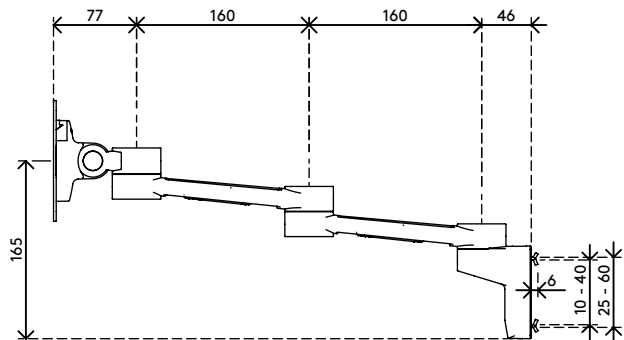

58.422

Viewlite Monitorarm - Schiene 422

Machen Sie mit diesem an einer Schiene oder einem Schienensystem befestigten Monitorarm Arbeitsfläche auf dem Schreibtisch frei. Durch den zweifachen Ausleger ist der Monitor unabhängig tiefenverstellbar und damit ideal für breite Schreibtische. Mit der Schraube an der Oberseite lässt sich die Klemm-Mechanik fester oder loser einstellen. Kabel werden einfach in den Aluminiumauslegern des Arms verborgen, wodurch eine ordentlicher, professioneller Eindruck entsteht.

- Feste Höhe
- Unabhängige Tiefenverstellung
- Integriertes Kabelmanagement
- Hauptkomponenten aus Aluminium
- 40% des Aluminiums ist bereits recycelt
- Kompatibel mit VESA MIS-D 75 x 75/100 x 100 mm
- Monitor: neigbar +90°/-55°, schwenkbar +90°/-90°, Drehbar 360°
- Arm: schwenkbar +90°/-90°
- Tragfähigkeit max. 8 kg pro Monitor
- Geliefert mit Schienenbefestigung
- Ausgestattet mit einem praktischen VESA-Schnellverschluss-System
- Leicht zu montieren und einzustellen
- Monitor-Rotationsstopp wählbar

viewlite X

+90°/-55°

+90°/-90°

360°

75 x 75/100 x 100

8 kg

Viewlite Monitorarm - Schiene 422

2019/06/24

58.422

350 x 220 x 130 mm

1 pcs

silber-Weiß

2,055 kg

805410584221