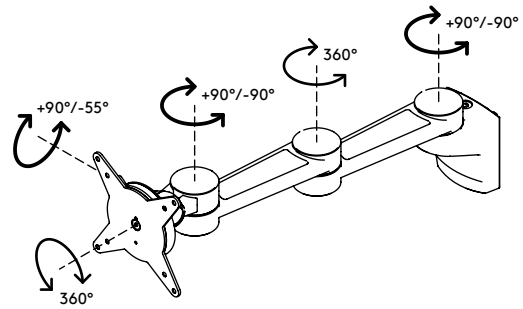

58.422

Viewlite Monitorarm - Schiene 422

Machen Sie mit diesem an einer Schiene oder einem Schienensystem befestigten Monitorarm Arbeitsfläche auf dem Schreibtisch frei. Durch den zweifachen Ausleger ist der Monitor unabhängig tiefenverstellbar und damit ideal für breite Schreibtische. Mit der Schraube an der Oberseite lässt sich die Klemm-Mechanik fester oder loser einstellen. Kabel werden einfach in den Aluminiumauslegern des Arms verborgen, wodurch eine ordentlicher, professioneller Eindruck entsteht.

- Feste Höhe
- Unabhängige Tiefenverstellung
- Integriertes Kabelmanagement
- Hauptkomponenten aus Aluminium
- 40% des Aluminiums ist bereits recycelt
- Kompatibel mit VESA MIS-D 75 x 75/100 x 100 mm
- Monitor: neigbar +90°/-55°, schwenkbar +90°/-90°, Drehbar 360°
- Arm: schwenkbar +90°/-90°
- Tragfähigkeit max. 8 kg pro Monitor
- Geliefert mit Schienenbefestigung
- Ausgestattet mit einem praktischen VESA-Schnellverschluss-System
- Leicht zu montieren und einzustellen
- Monitor-Rotationsstopp wählbar

viewlite X

+90°/-55°

+90°/-90°

360°

75 x 75/100 x 100

8 kg

Viewlite Monitorarm - Schiene 422

2019/06/24

58.422

350 x 220 x 130 mm

1 pcs

silber-Weiß

2,055 kg

805410584221