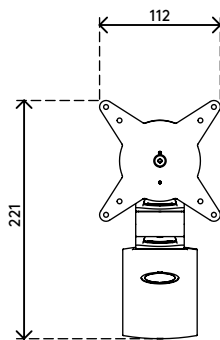

58.422

Viewlite Monitorarm - Schiene 422

Machen Sie mit diesem an einer Schiene oder einem Schienensystem befestigten Monitorarm Arbeitsfläche auf dem Schreibtisch frei. Durch den zweifachen Ausleger ist der Monitor unabhängig tiefenverstellbar und damit ideal für breite Schreibtische. Mit der Schraube an der Oberseite lässt sich die Klemm-Mechanik fester oder loser einstellen. Kabel werden einfach in den Aluminiumauslegern des Arms verborgen, wodurch eine ordentlicher, professioneller Eindruck entsteht.

- Feste Höhe
- Unabhängige Tiefenverstellung
- Integriertes Kabelmanagement
- Hauptkomponenten aus Aluminium
- 40% des Aluminiums ist bereits recycelt
- Kompatibel mit VESA MIS-D 75 x 75/100 x 100 mm
- Monitor: neigbar +90°/-55°, schwenkbar +90°/-90°, Drehbar 360°
- Arm: schwenkbar +90°/-90°
- Tragfähigkeit max. 8 kg pro Monitor
- Geliefert mit Schienenbefestigung
- Ausgestattet mit einem praktischen VESA-Schnellverschluss-System
- Leicht zu montieren und einzustellen
- Monitor-Rotationsstopp wählbar

viewlite X

+90°/-55°

+90°/-90°

360°

75 x 75/100 x 100

8 kg

Viewlite Monitorarm - Schiene 422

2019/06/24

58.422

350 x 220 x 130 mm

1 pcs

silber-Weiß

2,055 kg

805410584221