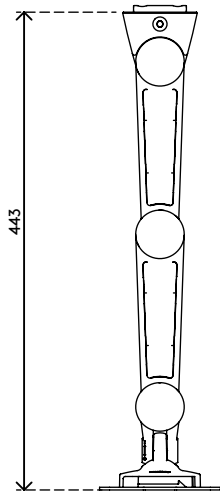

58.422

Viewlite Monitorarm - Schiene 422

Machen Sie mit diesem an einer Schiene oder einem Schienensystem befestigten Monitorarm Arbeitsfläche auf dem Schreibtisch frei. Durch den zweifachen Ausleger ist der Monitor unabhängig tiefenverstellbar und damit ideal für breite Schreibtische. Mit der Schraube an der Oberseite lässt sich die Klemm-Mechanik fester oder loser einstellen. Kabel werden einfach in den Aluminiumauslegern des Arms verborgen, wodurch eine ordentlicher, professioneller Eindruck entsteht.

- Feste Höhe
- Unabhängige Tiefenverstellung
- Integriertes Kabelmanagement
- Hauptkomponenten aus Aluminium
- 40% des Aluminiums ist bereits recycelt
- Kompatibel mit VESA MIS-D 75 x 75/100 x 100 mm
- Monitor: neigbar +90°/-55°, schwenkbar +90°/-90°, Drehbar 360°
- Arm: schwenkbar +90°/-90°
- Tragfähigkeit max. 8 kg pro Monitor
- Geliefert mit Schienenbefestigung
- Ausgestattet mit einem praktischen VESA-Schnellverschluss-System
- Leicht zu montieren und einzustellen
- Monitor-Rotationsstopp wählbar

viewlite X

+90°/-55°

+90°/-90°

360°

75 x 75/100 x 100

8 kg

Viewlite Monitorarm - Schiene 422

2019/06/24

58.422

350 x 220 x 130 mm

1 pcs

silber-Weiß

2,055 kg

805410584221