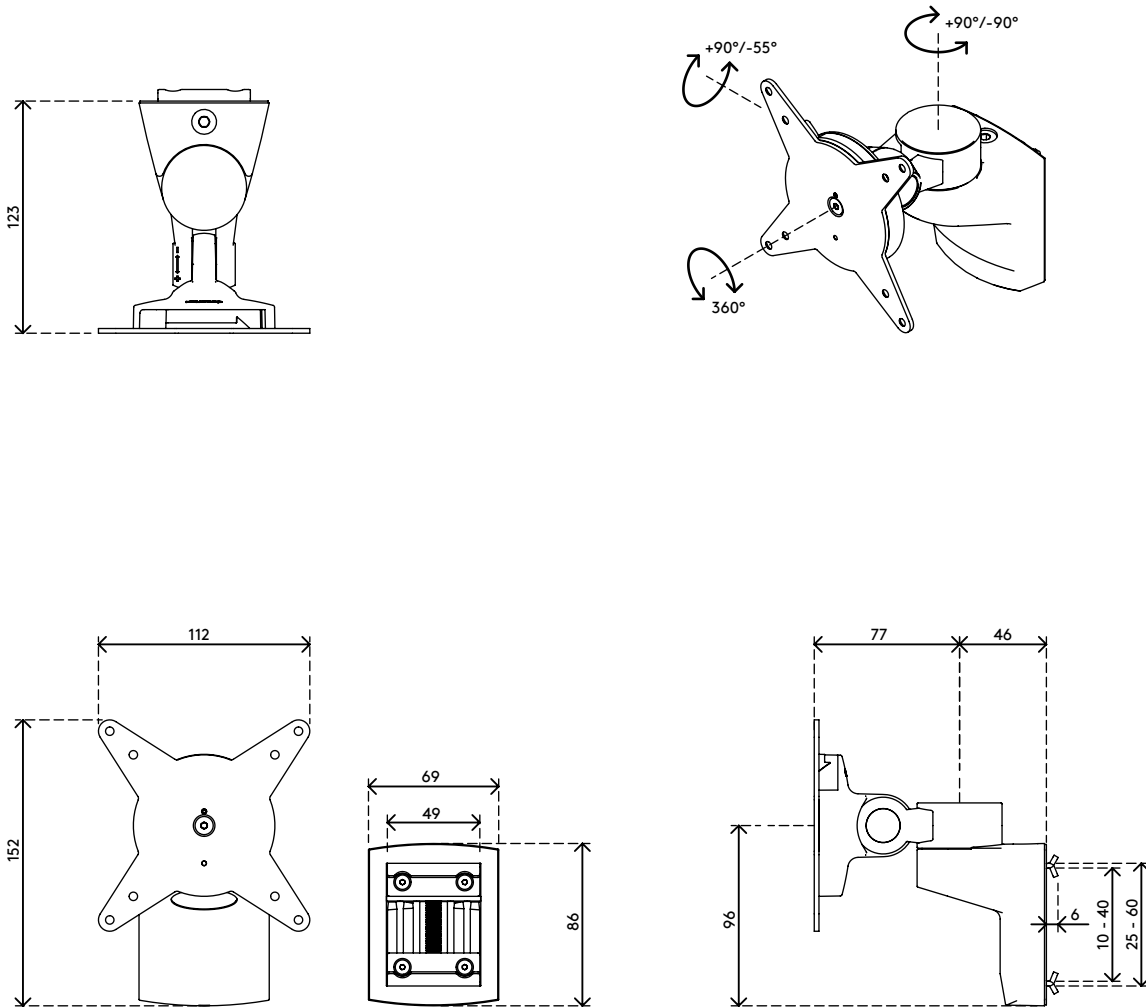

58.402

Viewlite Monitorarm - Schiene 402

Machen Sie mit diesem an einer Schiene oder einem Schienensystem befestigten Monitorarm Arbeitsfläche auf dem Schreibtisch frei. Sie können den Monitor neigen und schwenken und ihn damit in die für Sie perfekte Position bringen. Mit der Schraube an der Oberseite lässt sich die Klemm-Mechanik fester oder loser einstellen.

- Feste Höhe
- Ohne Tiefeneinstellung
- Hauptkomponenten aus Aluminium
- 40% des Aluminiums ist bereits recycelt
- Kompatibel mit VESA MIS-D 75 x 75/100 x 100 mm
- Monitor: neigbar +90°/-55°, schwenkbar +90°/-90°, Drehbar 360°
- Tragfähigkeit max. 8 kg pro Monitor
- Geliefert mit Schienenbefestigung
- Ausgestattet mit einem praktischen VESA-Schnellverschluss-System
- Leicht zu montieren und einzustellen
- Monitor-Rotationsstopp wählbar

viewlite

+90°/-55°

+90°/-90°

360°

75 x 75/100 x 100

8 kg

Viewlite Monitorarm - Schiene 402

2019/06/24

58.402

 212 x 181 x 128 mm

 1 pcs

 silber-Weiß

 1,271 kg

 805410584023