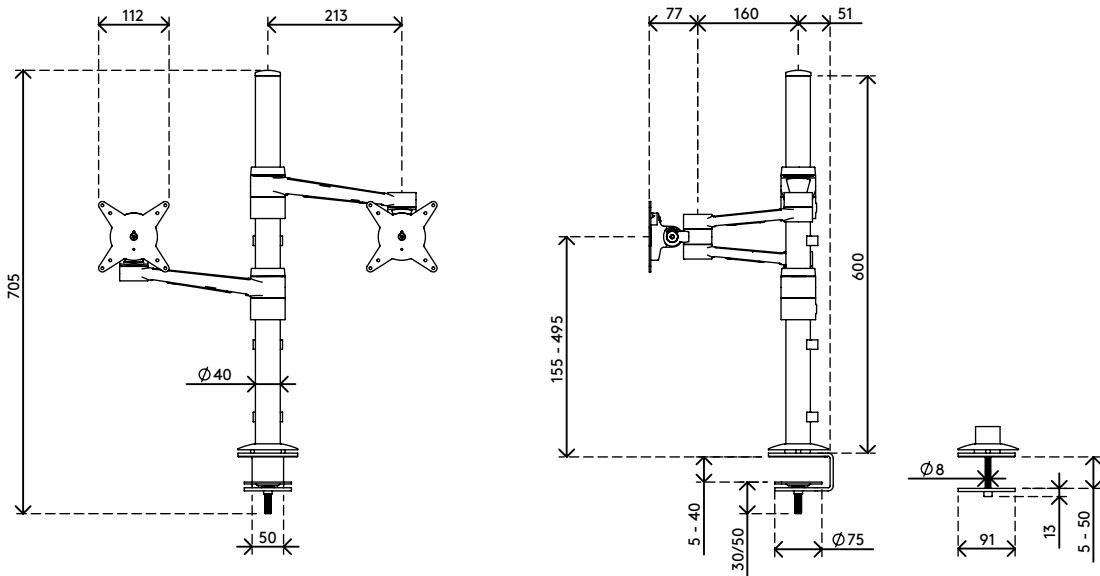

viewlite X

- 
 340 mm (13,4")
- 
 +55°/-55°
- 
 +90°/-90°
- 
 360°
- 
 746 mm (29,4")
- 
 978 mm (38,5")
- 
 75 x 75/100 x 100
- 
 (2x) 8 kg

Viewlite Monitorarm - Schreibtisch 142

2019/06/24

58.142

 750 x 290 x 115 mm

 1 pcs

 silber-Weiß

 5,677 kg

 805410581428