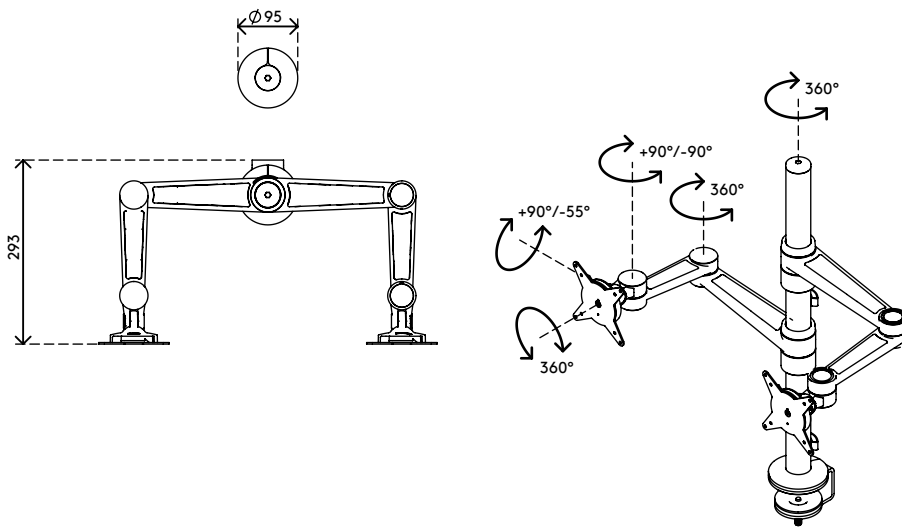

viewlite X

- 
 340 mm (13,4")
- 
 +55°/-55°
- 
 +90°/-90°
- 
 360°
- 
 746 mm (29,4")
- 
 978 mm (38,5")
- 
 75 x 75/100 x 100
- 
 (2x) 8 kg

Viewlite Monitorarm - Schreibtisch 142

2019/06/24

58.142

 750 x 290 x 115 mm

 1 pcs

 silber-Weiß

 5,677 kg

 805410581428