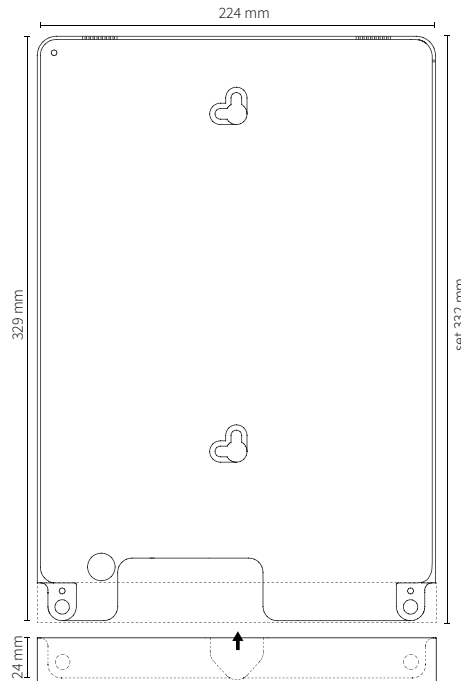

## Eve Pro Rahmen

650-01 - Aluminium  
650-03 - Schwarz  
650-04 - satiniertes Weiß

## Eve Pro eckiges Cover

651-01 - gebürstetes Aluminium  
651-03 - gebürstetes Schwarz  
651-04 - satiniertes Weiß

## Abmessungen

Set: 332mm x 224mm x 11mm

Rahmen: 329mm x 224mm x 11mm

Cover: 24mm x 224mm x 11mm

610-02 - Puck USB Adapter