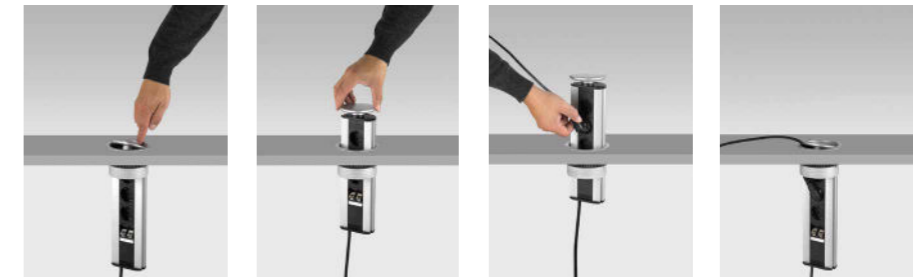

LED Nightlight

Mit international
approbierten
Steckdosen
lieferbar.

Nach Ihren
Wünschen frei
konfigurierbar.