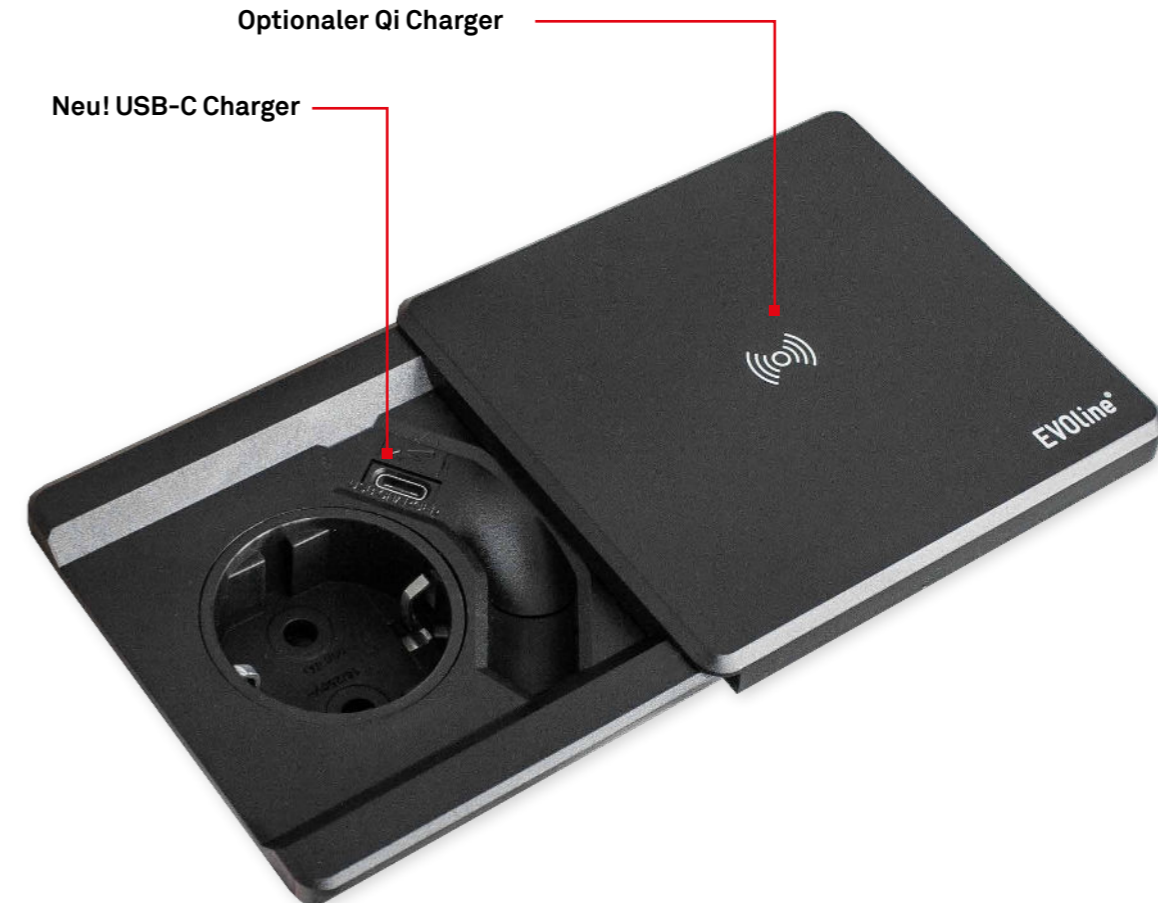

Mit international approbierten Steckdosen lieferbar.

Nach Ihren Wünschen frei konfigurierbar.

EVoline® Square80

Innovation auf kleinstem Raum.

Kabeldurchführungen mit einem Durchmesser von 80 mm sind bei Schreibtischen Standard. Die serienmäßige Öffnung in der Tischplatte kann allerdings mehr bieten als ein Loch mit Deckel:

Mit international approbierten Steckdosen lieferbar.

Der EVoline Square80 bringt im 80 mm-Durchmesser eine Steckdose, einen USB-Charger und einen Netzwerkanschluss unter. Selbst im geschlossenen Zustand macht der EVoline Square80 ein smartes Angebot:

Der Schiebedeckel ist in der optionalen Qi-Version als induktive Ladestation ausgelegt, auf der geeignete Handys kabellos aufgeladen werden können.

Optionaler Qi Charger

Neu! USB-C Charger

**Die - Drei in Eins Lösung -
für Ihren Arbeitsplatz.**

Der EVoline Circle80 vereint auf intelligente Weise drei Funktionen in einem:
Steckdose, Doppel-USB-Charger und Kabeldurchlass.

**Mit international
approbierten
Steckdosen
lieferbar.**

Optionale Verschluss-Module, ermöglichen eine weitere Individualisierung. Kabelfixierung, Abdeckung oder Aufnahme von EVoline Modulen.