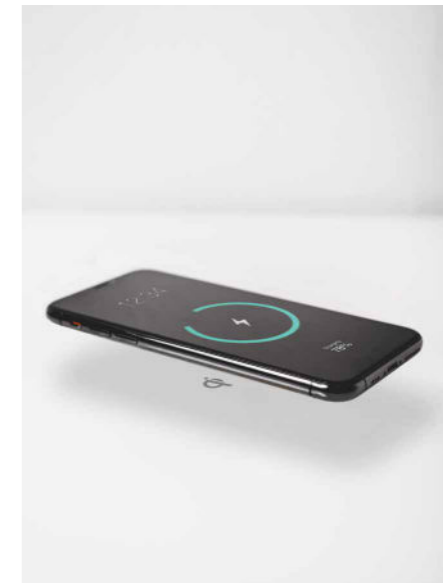

Under cover.

Mit dem EVoline Qi Charger können sämtliche Qi-fähigen Geräte geladen werden.

Der Einbau erfolgt entweder unter dem Tisch bzw. der Arbeitsfläche – so dass die Ladestation unsichtbar ist – oder als Einsatz für Standardöffnungen von Ø 80 mm.

Das zu ladende Gerät wird einfach mittig auf die entsprechende Stelle gelegt – Minimalismus pur.