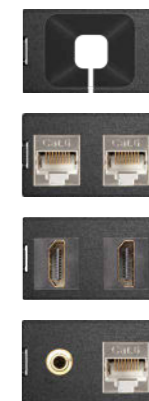

EVOLine® Port Push

Push to open.

Mit der Push to open Funktion sind alle wichtigen Anschlüsse auf Fingerdruck sofort auf der Arbeitsfläche verfügbar. Im angeschlossenen Zustand

verschwindet der EVOLine Port Push durch sanften Druck wieder in der Arbeitsfläche. Die patentierte Deckelfunktion gibt den Weg für die Kabel frei.

Mit international approbierten Steckdosen lieferbar.

Patentierte Deckelfunktion. Auch im angeschlossenen Zustand voll versenkbar.

Nach Ihren Wünschen frei konfigurierbar.

EVoline® FlipTop Push

Öffnet auf Fingerdruck.