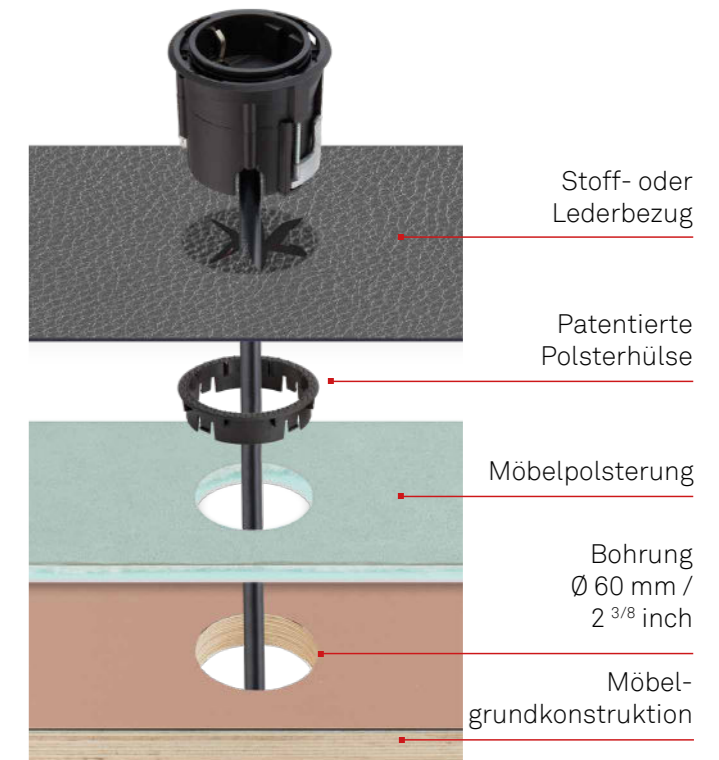

wählbaren Drehdeckel an. Ob am Arbeitsplatz, im Konferenzraum, im Loungebereich oder in der Teeküche, der EVOLine One sorgt für einen schnellen und sicheren Zugang zu Strom oder Daten- und das auf eine sehr platzsparende und dezente Weise.

Ganz egal ob Ledersessel oder Stoffsofa, mit dem EVoline One wird jedes Polstermöbel zu einem funktionalen, zeitgemäßen Hingucker.

Durch die variabel anpassbaren Optionen wie die Polsterhülle und das Klemmstück, kann der EVoline One in Möbel mit flacher als auch hoher Polsterung und mit beliebig starkem Unterbau eingebaut werden.

EVoline® BackFlip

Strom - Wasser - Kein Problem.

Immer verfügbar, aber nie im Weg. Geschlossen ist der EVoline BackFlip nur eine dünne Platte auf der Arbeitsfläche. Mit einem Finger angetippt dreht er sich um 180 Grad und zeigt seine nützliche Seite: USB-Charger und Steckdosen

liegen so hoch über der Platte, dass sie vor seitlichem Einlaufen von Wasser geschützt sind.

Die geringe Einbautiefe von nur 53 mm, erlaubt die Montage auch über Schubladen oder Geräten.

Mit international approbierten Steckdosen lieferbar.