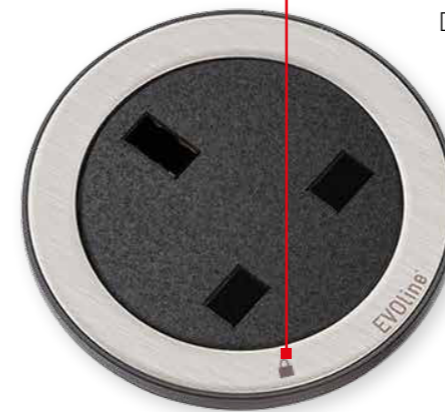

EVOLine® One

One size fits all.

EVOLine One der kompakte Strom- oder Datenzugang. Die runde Einzelsteckdose kann horizontal oder vertikal eingebaut werden und lässt sich dank der breiten Palette an Moduleinsätzen den jeweiligen Anforderungen anpassen. Neben den variablen Einsätzen bietet EVOLine auch den individuell

wählbaren Drehdeckel an. Ob am Arbeitsplatz, im Konferenzraum, im Loungebereich oder in der Teeküche, der EVOLine One sorgt für einen schnellen und sicheren Zugang zu Strom oder Daten- und das auf eine sehr platzsparende und dezente Weise.

Mit international approbierten Steckdosen lieferbar.

Neu! OneLock effektiver Diebstahlschutz

Neu! USB Charger A+C