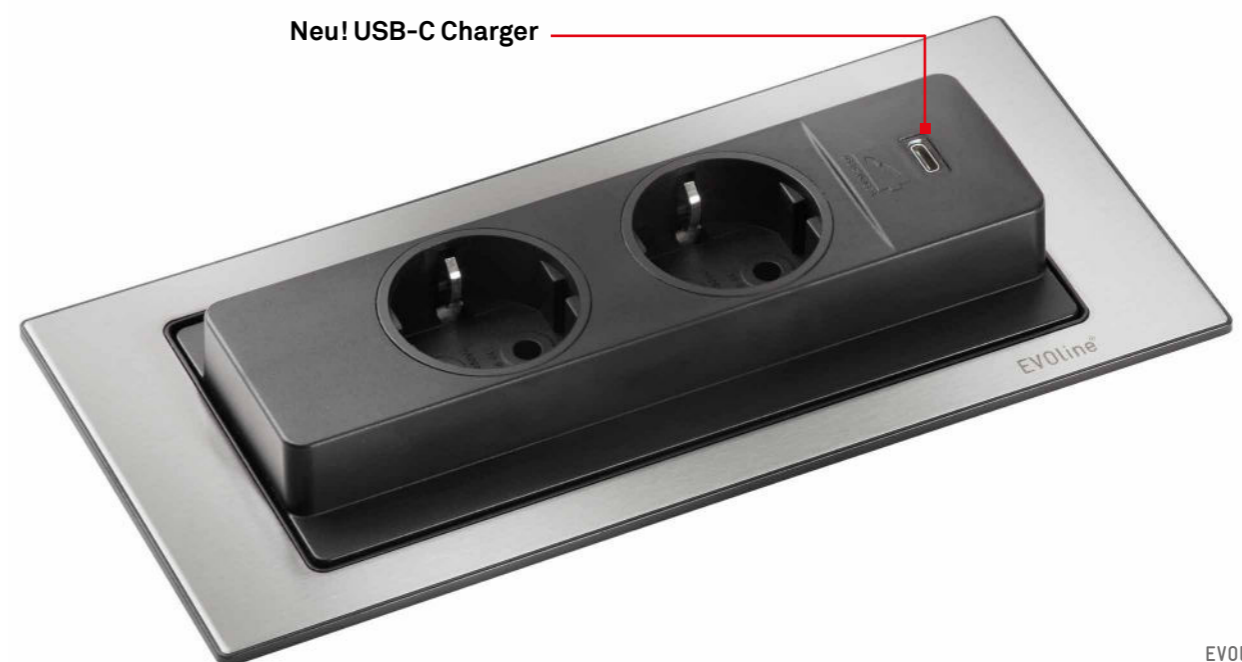

EVoline® BackFlip

Strom - Wasser - Kein Problem.

Immer verfügbar, aber nie im Weg. Geschlossen ist der EVoline BackFlip nur eine dünne Platte auf der Arbeitsfläche. Mit einem Finger angetippt dreht er sich um 180 Grad und zeigt seine nützliche Seite: USB-Charger und Steckdosen

liegen so hoch über der Platte, dass sie vor seitlichem Einlaufen von Wasser geschützt sind.

Die geringe Einbautiefe von nur 53 mm, erlaubt die Montage auch über Schubladen oder Geräten.

Mit international approbierten Steckdosen lieferbar.

Flächenbündiger Einbau möglich.

Schnellmontage in Plattenstärken von 10 - 40 mm.

Neu! USB-C Charger

NEU

Komfortable Vielfalt.

Der DockFix ist die ideale Lösung für Anwendungen mit einem hohen Anspruch an Vielfalt und Individualität. Er punktet mit variablen Längen und frei konfigurierbaren Anschlüssen für Strom, Daten und Multimedia.

Mit international approbierten Steckdosen lieferbar.

Der EVoline Square80 bringt im 80 mm-Durchmesser eine Steckdose, einen USB-Charger und einen Netzwerkanschluss unter. Selbst im geschlossenen Zustand macht der EVoline Square80 ein smartes Angebot: